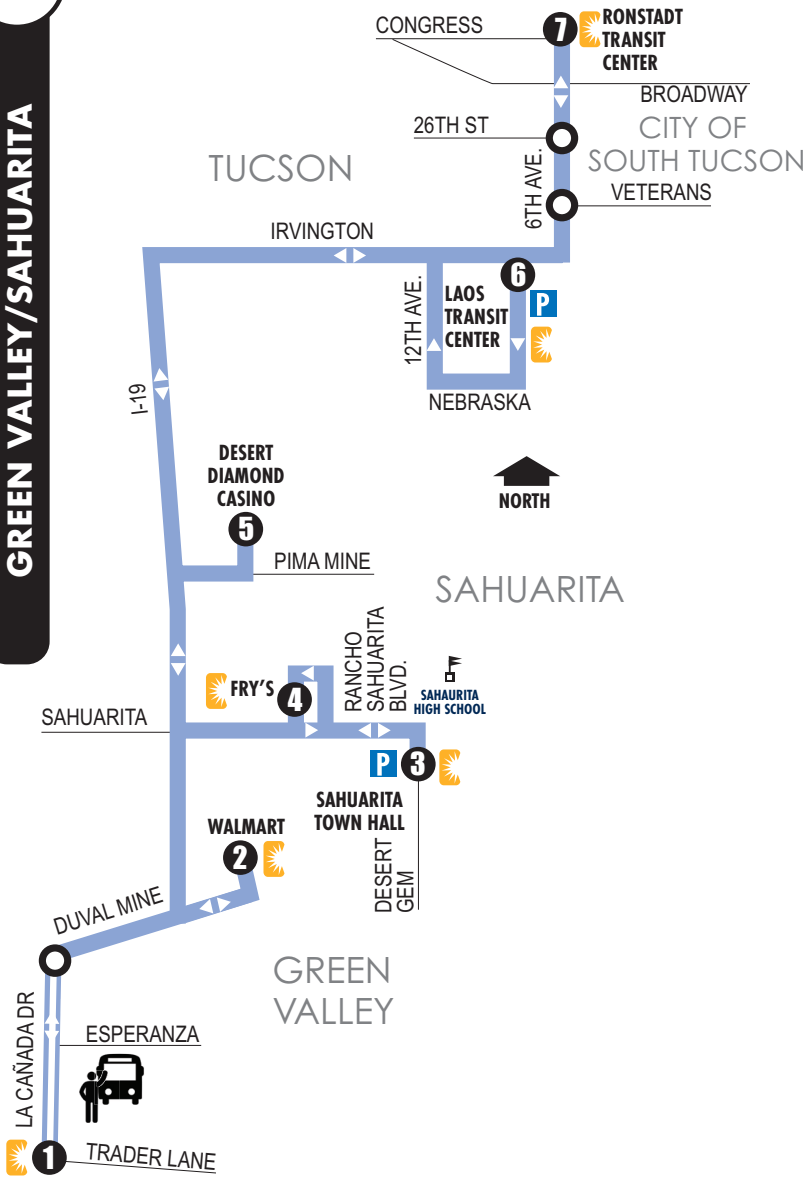

421X

GREEN VALLEY/SAHUARITA

P Park & Ride Lot
Lote de estacione y viaje

Laos Transit Center/Irvington
Sahuarita Town Hall
Sahuarita/Desert Gem

☀ Connect to Sun Tran
Transborda a Sun Tran

Routes 1, 2, 3, 4, 6, 7, 8, 10, 12, 16, 18, 21, 22, 23, 25, 102X, 103X, 104X, 105X, 107X, 109X, 110X – Stop **7**

Routes 2, 11, 12, 18, 23, 24, 25, 26, 27, 29, 50, 203X, 204X – Stop **6**

☀ Connect to Sun Shuttle
Transborda a Sun Shuttle

Routes 430, 440, 486 – Stop **6**

Dial-a-Ride – Stops **1 2 3 4**

☀ Connect to Sun Link Streetcar
Transborda a Sun Link Streetcar

Stop **7**
- Broadway/6th Ave
- Congress/6th Ave

○ Additional Stop / Parada adicional

🏫 School / Escuela

- 1** La Cañada at Trader Lane
- 2** Walmart
- 3** Sahuarita Town Hall
- 4** Fry's
- 5** Desert Diamond Casino
- 6** Laos Transit Center
- 7** Ronstadt Transit Center

Passengers can flag down a vehicle anywhere along a street with double lines on this map. Passengers should wait a safe distance from the street and wave to the driver indicating you want a ride.

Los pasajeros pueden viajar solicitando un vehículo en cualquier lugar a lo largo de una calle con líneas dobles en este mapa. Los pasajeros deben esperar a una sana distancia de la calle y señalar con la mano al conductor que quiere un viaje.