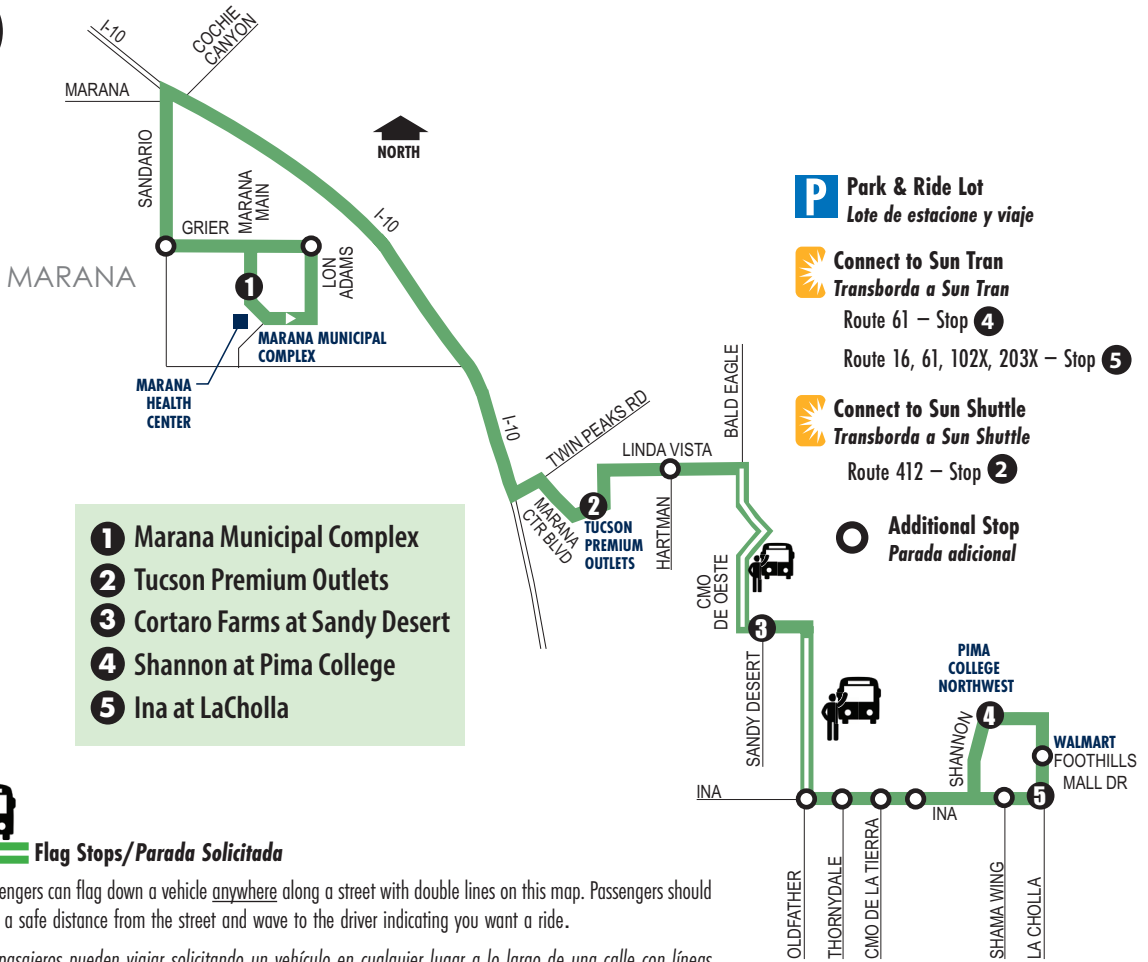

413

MARANA/CASAS ADOBES

- 1 Marana Municipal Complex
- 2 Tucson Premium Outlets
- 3 Cortaro Farms at Sandy Desert
- 4 Shannon at Pima College
- 5 Ina at LaCholla

**P** Park & Ride Lot  
Lote de estacione y viaje

**Flag Stops/Parada Solicitada**

Passengers can flag down a vehicle anywhere along a street with double lines on this map. Passengers should wait a safe distance from the street and wave to the driver indicating you want a ride.

Los pasajeros pueden viajar solicitando un vehículo en cualquier lugar a lo largo de una calle con líneas dobles en este mapa. Los pasajeros deben esperar a una sana distancia de la calle y señalar con la mano al conductor que quiere un viaje.

**SATURDAY/NORTHBOUND**

4	3	2	1
10:17	10:29	10:37	10:52
11:47	11:59	12:07	12:22
1:17	1:29	1:37	1:52
2:47	2:59	3:07	3:22
4:17	4:29	4:37	4:52

**SATURDAY/SOUTHBOUND**

1	2	3	4	5
9:30	9:46	9:54	10:04	10:08
11:00	11:16	11:24	11:34	11:38
12:30	12:46	12:54	1:04	1:08
2:00	2:16	2:24	2:34	2:38
3:30	3:46	3:54	4:04	4:08