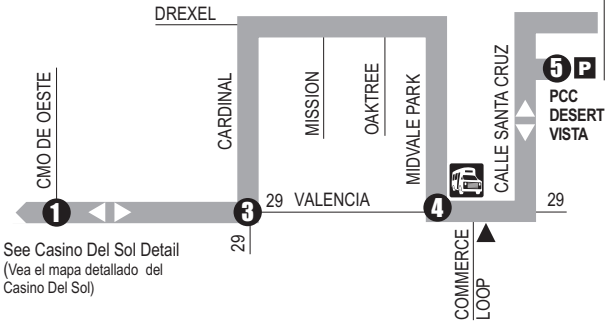

Route 27
Midvale Park

Casino Del Sol Detail/Detalle de Casino Del Sol —

See Casino Del Sol Detail
(Vea el mapa detallado del
Casino Del Sol)

- P** Park & Ride Lots (Estacione y Viaje)
Laos Transit Center/Irvington
PCC Desert Vista Campus —
Drexel/Calle Santa Cruz
Casino del Sol/Valencia
- T** Laos Transit Center (Centro de Tránsito)
Connecting to/(Conexión a):
Sun Tran — 2,11,12,18,23,24,25,26,29,50
Sun Express — 203X,204X
Sun Shuttle — 421,430,440,486
- ▲ Route 27 does not service
Valencia/Commerce Loop SE
- Sun Shuttle Transfer Point
(Puntos de Transbordo a Sun Shuttle)
Route 440 — Valencia at Midvale Park

Route 27 M-F/Northbound

Route 27 M-F/Southbound

Valencia at Camino De Oeste	Casino Del Sol Park & Ride	Cardinal at Valencia	Valencia at Midvale Park	PCC Desert Vista	Laos Transit Center
1	2	3	4	5	6
457	502	509	521	525	532
527	532	539	551	555	602
557	602	609	621	625	632
627	632	640	652	656	703
657	702	710	722	726	733
727	732	741	754	758	806
757	802	811	824	828	836
827	832	841	854	858	906
857	902	911	924	928	936
927	932	941	954	958	1006
957	1002	1011	1024	1028	1036
1027	1032	1041	1054	1058	1106
1057	1102	1111	1124	1128	1136
1127	1132	1141	1154	1158	1206
1157	1202	1211	1224	1228	1236
1227	1232	1241	1254	1258	106
1257	102	111	124	128	136
127	132	141	154	158	206
157	202	211	224	228	236
227	232	242	255	259	309
257	302	312	325	329	339
327	332	342	355	359	409
357	402	412	425	429	439
427	432	442	455	459	509
457	502	512	525	529	539
527	532	542	555	559	609
557	602	612	625	629	639
627	632	640	652	656	705
727	732	739	751	755	803
837	842	849	901	905	913
947	952	959	1011	1015	1023