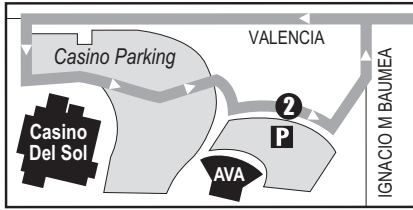

Route 27
Midvale Park

Casino Del Sol Detail/Detalle de Casino Del Sol —

See Casino Del Sol Detail
(Vea el mapa detallado del
Casino Del Sol)

- P** Park & Ride Lots (Estacione y Viaje)
Laos Transit Center/Irvington
PCC Desert Vista Campus —
Drexel/Calle Santa Cruz
Casino del Sol/Valencia
- T** Laos Transit Center (Centro de Tránsito)
Connecting to/(Conexión a):
Sun Tran — 2,11,12,18,23,24,25,26,29,50
Sun Express — 203X,204X
Sun Shuttle — 421,430,440,486
- ▲ Route 27 does not service
Valencia/Commerce Loop SE
- Sun Shuttle Transfer Point
(Puntos de Transbordo a Sun Shuttle)
Route 440 — Valencia at Midvale Park

Route 27 M-F/Northbound

Route 27 M-F/Southbound

Valencia at Camino De Oeste	Casino Del Sol Park & Ride	Cardinal at Valencia	Valencia at Midvale Park	PCC Desert Vista	Laos Transit Center
1	2	3	4	5	6
457	502	509	521	525	532
527	532	539	551	555	602
557	602	609	621	625	632
627	632	640	652	656	703
657	702	710	722	726	733
727	732	741	754	758	806
757	802	811	824	828	836
827	832	841	854	858	906
857	902	911	924	928	936
927	932	941	954	958	1006
957	1002	1011	1024	1028	1036
1027	1032	1041	1054	1058	1106
1057	1102	1111	1124	1128	1136
1127	1132	1141	1154	1158	1206
1157	1202	1211	1224	1228	1236
1227	1232	1241	1254	1258	106
1257	102	111	124	128	136
127	132	141	154	158	206
157	202	211	224	228	236
227	232	242	255	259	309
257	302	312	325	329	339
327	332	342	355	359	409
357	402	412	425	429	439
427	432	442	455	459	509
457	502	512	525	529	539
527	532	542	555	559	609
557	602	612	625	629	639
627	632	640	652	656	705
727	732	739	751	755	803
837	842	849	901	905	913
947	952	959	1011	1015	1023