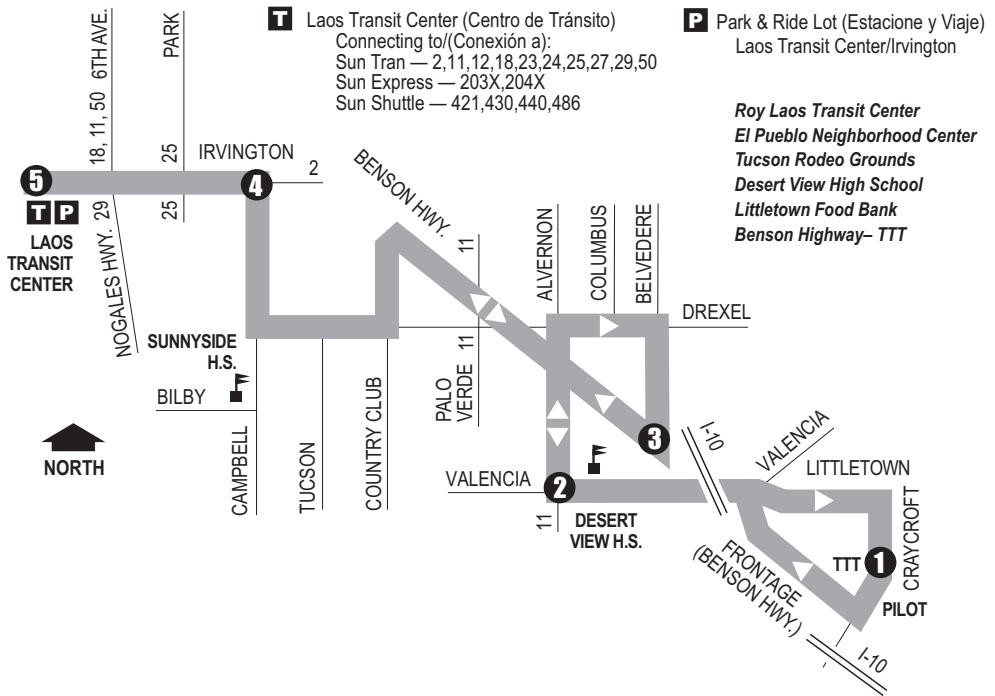

Route 26

Benson Highway

Route 26 M-F / Westbound

Route 26 M-F / Eastbound

1	2	3	4	5
527	532	545	551	
627	633	647	653	
657	703	717	723	
727	733	748	755	
757	803	818	825	
827	833	848	855	
857	903	918	925	
927	933	948	955	
957	1003	1018	1025	
1027	1033	1048	1055	
1057	1103	1118	1125	
1127	1133	1148	1155	
1157	1203	1218	1225	
1227	1233	1248	1255	
1257	103	118	125	
127	133	148	155	
157	203	218	225	
227	233	249	257	
257	303	319	327	
327	333	349	357	
357	403	419	427	
427	433	449	457	
457	503	519	527	
527	533	549	557	
557	603	619	627	
627	633	647	654	
657	703	717	724	
727	732	745	751	
757	802	815	821	
827	832	845	851	
927	932	945	951	
1027	1032	1045	1051	

Route 26 SAT / Westbound

1	2	4	5
603	608	622	628
703	708	722	728
803	808	822	828
903	909	924	931
1003	1009	1024	1031
1103	1109	1124	1131
1203	1209	1224	1231
103	109	124	131
203	209	224	231
303	309	324	331
403	409	424	431
503	508	522	528
603	608	622	628
703	708	722	728
803	808	822	828
903	908	922	928

Route 26 SUN / Eastbound

5	4	3	2	1
631	636	652	657	703
731	736	752	757	803
828	834	851	856	903
928	934	951	956	1003
1028	1034	1051	1056	1103
1128	1134	1151	1156	1203
1228	1234	1251	1256	103
128	134	151	156	203
228	234	251	256	303
328	334	351	356	403
431	436	452	457	503
531	536	552	557	603
631	636	652	657	703

EL PUEBLO CENTER

Take Routes 2, 11, 12, 18, 24, 26, 27, 29 & 50 to get there!