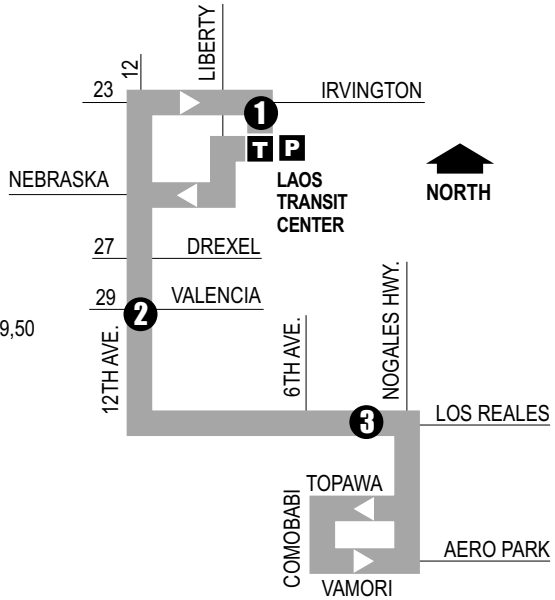

Route 24
12th Avenue

Roy Laos Transit Center
Tucson Rodeo Grounds
El Pueblo Neighborhood Center
Desert Diamond Casino

- P** Park & Ride Lot (Estacione y Viaje)
Laos Transit Center/Irvington
- T** Laos Transit Center (Centro de Tránsito)
Connecting to/(Conexión a):
Sun Tran — 2, 11, 12, 18, 23, 26, 25, 27, 29, 50
Sun Express — 203X, 204X
Sun Shuttle — 421, 430, 440, 486

Route 24 M-F Circular

Laos Transit Center	12th Ave. at Valencia	Los Reales at Nogales Hwy.	12th Ave. at Valencia	Laos Transit Center
1	2	3	2	1
410	418	423	436	443
510	518	523	536	543
610	619	624	637	645
640	649	654	707	715
710	719	724	738	746
740	749	754	808	816
810	819	824	838	846
840	849	854	908	916
910	919	924	938	946
940	949	954	1008	1016
1010	1019	1024	1038	1046
1040	1049	1054	1108	1116
1110	1119	1124	1138	1146
1140	1149	1154	1208	1216
1210	1219	1224	1238	1246
1240	1249	1254	108	116
110	119	124	138	146
140	149	154	208	216
210	219	224	238	246
240	249	254	308	316
310	319	324	338	346
340	349	354	408	416
410	419	424	438	446
440	449	454	508	516
510	519	524	538	546
540	549	554	608	616
610	619	624	637	645
640	649	654	707	715
740	748	753	806	813
840	848	853	906	913

Route 24 SAT Circular

Laos Transit Center	12th Ave. at Valencia	Los Reales at Nogales Hwy.	12th Ave. at Valencia	Laos Transit Center
1	2	3	2	1
636	644	649	701	709
736	744	749	801	809
836	844	849	901	909
936	944	949	1001	1009
1036	1044	1049	1101	1109
1136	1144	1149	1201	1209
1236	1244	1249	101	109
136	144	149	201	209
236	244	249	301	309
336	344	349	401	409
436	444	449	501	509
536	544	549	601	609
636	644	649	701	709
736	744	749	801	809
836	844	849	901	909

Route 24 SUN Circular

1	2	3	2	1
736	744	749	801	809
836	844	849	901	909
936	944	949	1001	1009
1036	1044	1049	1101	1109
1136	1144	1149	1201	1209
1236	1244	1249	101	109
136	144	149	201	209
236	244	249	301	309
336	344	349	401	409
436	444	449	501	509
536	544	549	601	609
646	654	659	711	719
746	754	759	811	819