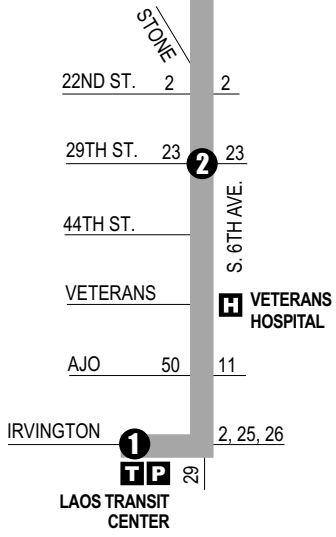

Route 18 FTN

S. 6th Avenue

See Downtown Detail
(Vea el mapa detallado del
Centro de La Ciudad)

- Roy Laos Transit Center
- El Pueblo Neighborhood Center
- Tucson Rodeo Grounds
- Veteran's Hospital
- Southgate Shopping Center
- South Tucson
- Sam Lena-South Tucson Library
- Downtown (Centro)
- La Frontera Center (6th Ave./14th St.)
- Children's Museum
- Armory Park
- Ronstadt Transit Center

T Ronstadt Transit Center (Centro de Tránsito)
Connecting to/(Conexión a):
Sun Tran — 1,2,3,4,6,7,8,10,12,16,19,21,22,23,25
Sun Express — 23X,101X,102X AM, 103X,
104X, 105X,107X,109X,110X
Sun Link streetcar
Sun Shuttle — 421

Route 18 M-F Northbound

Laos Transit Center	6th Ave at 29th St.	Downtown - Ronstadt Ctr.
435	446	455
505	516	525
535	546	555
549	601	610
604	616	625
619	631	640
634	646	655
647	700	710
702	715	725
717	730	740
732	745	755
747	800	810
802	815	825
817	830	840
832	845	855
847	900	910
902	915	925
917	930	940
932	945	955
947	1000	1010
1002	1015	1025
1017	1030	1040
1032	1045	1055
1047	1100	1110
1102	1115	1125
1117	1130	1140
1132	1145	1155
1147	1200	1210
1202	1215	1225
1217	1230	1240
1232	1245	1255
1247	100	110
102	115	125
117	130	140
132	145	155
147	200	210
202	215	225
217	230	240
232	245	255
247	300	310
302	315	325
317	330	340
332	345	355
347	400	410
402	415	425
417	430	440
432	445	455
447	500	510
502	515	525
517	530	540
532	545	555
548	601	610
603	616	625
633	646	655
705	716	725
735	746	755
805	816	825
835	846	855
905	916	925
935	946	955
1005	1016	1025
1035	1046	1055
1105	1116	1125
1135	1146	1155