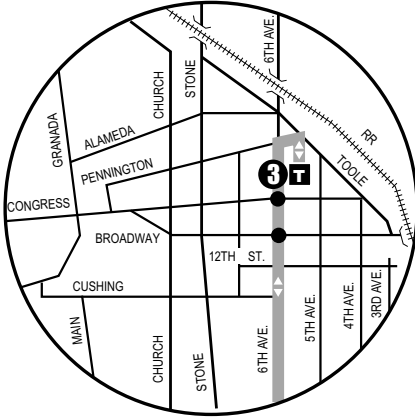

Route 18 FTN

S. 6th Avenue

See Downtown Detail
(Vea el mapa detallado del
Centro de La Ciudad)

- Roy Laos Transit Center
- El Pueblo Neighborhood Center
- Tucson Rodeo Grounds
- Veteran's Hospital
- Southgate Shopping Center
- South Tucson
- Sam Lena-South Tucson Library
- Downtown (Centro)
- La Frontera Center (6th Ave./14th St.)
- Children's Museum
- Armory Park
- Ronstadt Transit Center

T Ronstadt Transit Center (Centro de Tránsito)
Connecting to/(Conexión a):
Sun Tran — 1,2,3,4,6,7,8,10,12,16,19,21,22,23,25
Sun Express — 23X,101X,102X AM, 103X,
104X, 105X,107X,109X,110X
Sun Link streetcar
Sun Shuttle — 421

Route 18 M-F Northbound

Laos Transit Center	6th Ave at 29th St.	Downtown - Ronstadt Ctr.
435	446	455
505	516	525
535	546	555
549	601	610
604	616	625
619	631	640
634	646	655
647	700	710
702	715	725
717	730	740
732	745	755
747	800	810
802	815	825
817	830	840
832	845	855
847	900	910
902	915	925
917	930	940
932	945	955
947	1000	1010
1002	1015	1025
1017	1030	1040
1032	1045	1055
1047	1100	1110
1102	1115	1125
1117	1130	1140
1132	1145	1155
1147	1200	1210
1202	1215	1225
1217	1230	1240
1232	1245	1255
1247	100	110
102	115	125
117	130	140
132	145	155
147	200	210
202	215	225
217	230	240
232	245	255
247	300	310
302	315	325
317	330	340
332	345	355
347	400	410
402	415	425
417	430	440
432	445	455
447	500	510
502	515	525
517	530	540
532	545	555
548	601	610
603	616	625
633	646	655
705	716	725
735	746	755
805	816	825
835	846	855
905	916	925
935	946	955
1005	1016	1025
1035	1046	1055
1105	1116	1125
1135	1146	1155