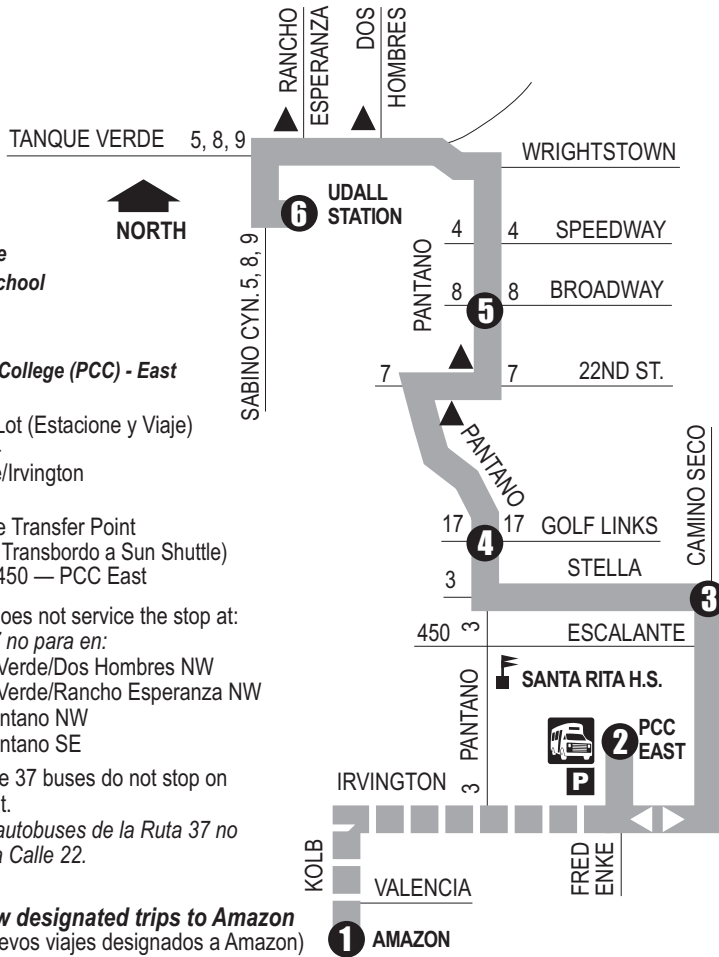

## Pantano

- Amazon
- Udall Park
- Rincon Post Office
- Santa Rita High School
- Lincoln Park
- Ward 4 Office
- Pima Community College (PCC) - East

**P** Park & Ride Lot (Estacione y Viaje)  
PCC East —  
Fred Enke/Irvington

Sun Shuttle Transfer Point  
(Puntos de Transbordo a Sun Shuttle)  
Route 450 — PCC East

▲ Route 37 does not service the stop at:  
*La Ruta 37 no para en:*  
Tanque Verde/Dos Hombres NW  
Tanque Verde/Rancho Esperanza NW  
22nd/Pantano NW  
22nd/Pantano SE

Note: Route 37 buses do not stop on  
22nd Street.

*Nota: Los autobuses de la Ruta 37 no paran en la Calle 22.*

**New designated trips to Amazon**  
(Nuevos viajes designados a Amazon)

## Route 37 SUN / Southbound

6	5	4	3	2	1
558	610	617	623	631	640
628	640	647	653	701	710
728	740	747	753	801	—
825	838	846	852	901	—
925	938	946	952	1001	—
1025	1038	1046	1052	1101	—
1125	1138	1146	1152	1201	—
1225	1238	1246	1252	101	—
125	138	146	152	201	—
225	238	246	252	301	—
325	338	346	352	401	—
425	438	446	452	501	—
455	508	516	522	531	540
528	540	547	553	601	610
625	637	644	650	658	—
725	737	744	750	758	—