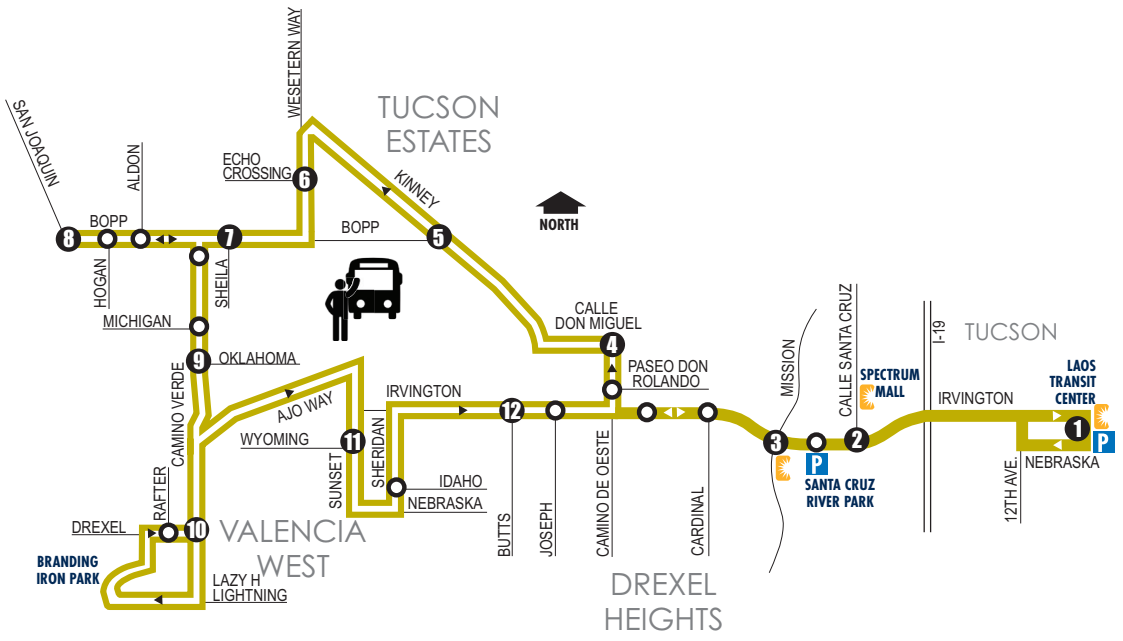

430

TUCSON ESTATES/VALENCIA WEST

○ Additional Stop
Parada adicional

P Park & Ride Lot
Lote de estacione y viaje
Laos Transit Center/Irvington

🚶🚗 Flag Stops/Parada Solicitada

- ☀️ Connect to Sun Tran/Transborda a Sun Tran**
Routes 2, 11, 12, 18, 23, 24, 25, 26, 27, 29, 50, 203X, 204X – Stop **1**
Route 23 – Stop **2 3**
- ☀️ Connect to Sun Shuttle/Transborda a Sun Shuttle**
Routes 421, 440, 486 – Stop **1**

Passengers can flag down a vehicle anywhere along a street with double lines on this map. Passengers should wait a safe distance from the street and wave to the driver indicating you want a ride.

Los pasajeros pueden viajar solicitando un vehículo en cualquier lugar a lo largo de una calle con líneas dobles en este mapa. Los pasajeros deben esperar a una sana distancia de la calle y señalar con la mano al conductor que quiere un viaje.

MONDAY - FRIDAY/WESTBOUND

1	2	3	4	5	6	7	8
5:57	6:10	6:14	6:22	6:26	6:30	6:33	6:37
7:27	7:40	7:44	7:52	7:56	8:00	8:03	8:07
8:57	9:10	9:14	9:22	9:26	9:30	9:33	9:37
10:27	10:40	10:44	10:52	10:56	11:00	11:03	11:07
11:57	12:10	12:14	12:22	12:26	12:30	12:33	12:37
1:27	1:40	1:44	1:52	1:56	2:00	2:03	2:07
2:57	3:10	3:14	3:22	3:26	3:30	3:33	3:37
4:27	4:40	4:44	4:52	4:56	5:00	5:03	5:07
5:57	6:10	6:14	6:22	6:26	6:30	6:33	6:37

- 1** Laos Transit Center
- 2** Spectrum Mall at Calle Santa Cruz
- 3** Irvington at Mission
- 4** Calle Don Miguel at Camino de Oeste
- 5** Kinney at Bopp Ranch
- 6** Western Way at Echo Crossing
- 7** Bopp at Sheila
- 8** Bopp at San Joaquin
- 9** Camino Verde at Oklahoma
- 10** Camino Verde at Drexel
- 11** Sunset at Louisiana
- 12** Irvington at Butts