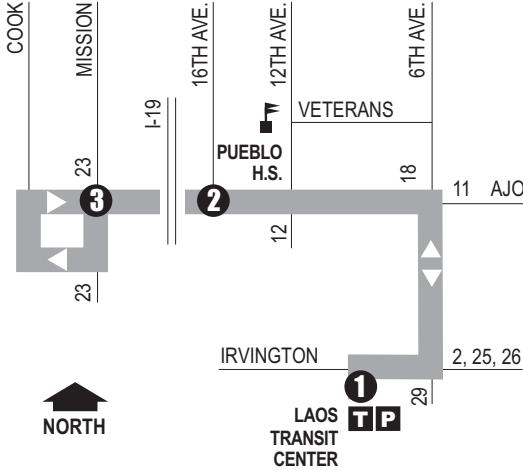

**Route 50**  
**Ajo Way**

- Roy Laos Transit Center
- El Pueblo Neighborhood Center
- Tucson Rodeo Grounds
- Santa Cruz River Park
- Kennedy Park
- Mission Library

- P** Park & Ride Lot (Estacione y Viaje)  
Laos Transit Center/Irvington
- T** Laos Transit Center (Centro de Tránsito)  
Connecting to/(Conexión a):  
Sun Tran — 2, 11, 12, 18, 23, 24, 25, 26, 27, 29  
Sun Express — 203X, 204X  
Sun Shuttle — 421, 430, 440, 486

**Route 50 M-F Westbound**

Laos Transit Center <b>P</b>	Ajo at 16th Ave.	Ajo at Mission
1	2	3
525	532	539
555	602	610
624	631	639
650	658	706
722	730	738
752	800	808
822	830	838
855	903	911
925	933	941
955	1003	1011
1025	1033	1041
1055	1103	1111
1125	1133	1141
1155	1203	1211
1225	1233	1241
1255	103	111
125	133	141
151	200	210
221	230	240
251	300	310
321	330	340
351	400	410
421	430	440
451	500	510
521	530	540
623	631	639
722	729	736
823	830	837
923	930	937

**Route 50 M-F Eastbound**

Ajo at Mission	Ajo at 16th Ave.	Laos Transit Center <b>P</b>
3	2	1
541	544	550
611	615	622
641	645	652
711	715	722
741	745	752
811	815	822
841	845	852
911	915	922
941	945	952
1011	1015	1022
1041	1045	1052
1111	1115	1122
1141	1145	1152
1211	1215	1222
1241	1245	1252
111	115	122
141	145	152
211	215	222
241	245	252
311	315	322
341	345	352
411	415	422
441	445	452
511	515	522
541	545	552
641	645	652
738	741	747
837	840	846
937	940	946

**Route 50 SAT Westbound**

Laos Transit Center <b>P</b>	Ajo at 16th Ave.	Ajo at Mission
1	2	3
612	619	627
712	719	727
812	819	827
910	919	927
1010	1019	1027
1110	1119	1127
1210	1219	1227
110	119	127
210	219	227
310	319	327
410	419	427
510	519	527
612	619	627
712	719	727