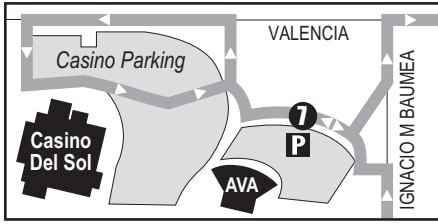

Route 29
Valencia

Casino Del Sol Detail/Detalle de Casino Del Sol

See Casino Del Sol Detail
(Vea el mapa detallado del
Casino Del Sol)

Sun Shuttle Transfer Point
(Puntos de Transbordo a Sun Shuttle)
Route 440 — Valencia at Midvale Park

P Park & Ride Lot (Estacione y Viaje)
Laos Transit Center/Irvington
Casino del Sol/Valencia

T Laos Transit Center (Centro de Tránsito)
Connecting to/(Conexión a):
Sun Tran — 2,11,12,18,23,24,25,26,27,50
Sun Express — 203X,204X
Sun Shuttle — 421,430,440,486

- Roy Laos Transit Center
- El Pueblo Neighborhood Center
- Tucson Rodeo Grounds
- Valencia Library
- Mission Post Office
- El Rio South
- Pasqua Yaqui Pueblo
- Casino of the Sun
- Casino Del Sol

Route 29 M-F / Westbound

Route 29 M-F / Eastbound

Laos Transit Center	Valencia at 6th Ave.	Valencia at Midvale Park	Cardinal at Valencia	Tetakusim at Cmo. de Oeste	Casino Del Sol Park & Ride
1	2	3	4	5	6
535	542	549	556	604	618
605	612	619	626	635	650
635	642	649	656	705	720
705	713	721	729	738	753
735	743	751	759	808	823
805	813	821	829	838	853
835	843	851	859	908	923
905	913	921	929	938	953
935	943	951	959	1008	1023
1005	1013	1021	1029	1038	1053
1035	1043	1051	1059	1108	1123
1105	1113	1121	1129	1138	1153
1135	1143	1151	1159	1208	1223
1205	1213	1221	1229	1238	1253
1235	1243	1251	1259	108	123
105	113	121	129	138	153
135	143	151	159	208	223
205	213	223	232	241	256
235	243	253	302	311	326
305	313	323	332	341	356
335	343	353	402	411	426
405	414	424	433	443	458
435	444	454	503	513	528
505	514	524	533	543	558
535	544	554	603	613	628
605	613	622	630	639	654
705	712	719	726	734	748
805	812	819	826	834	848
905	912	919	926	934	948
1005	1012	1019	1026	1034	1048