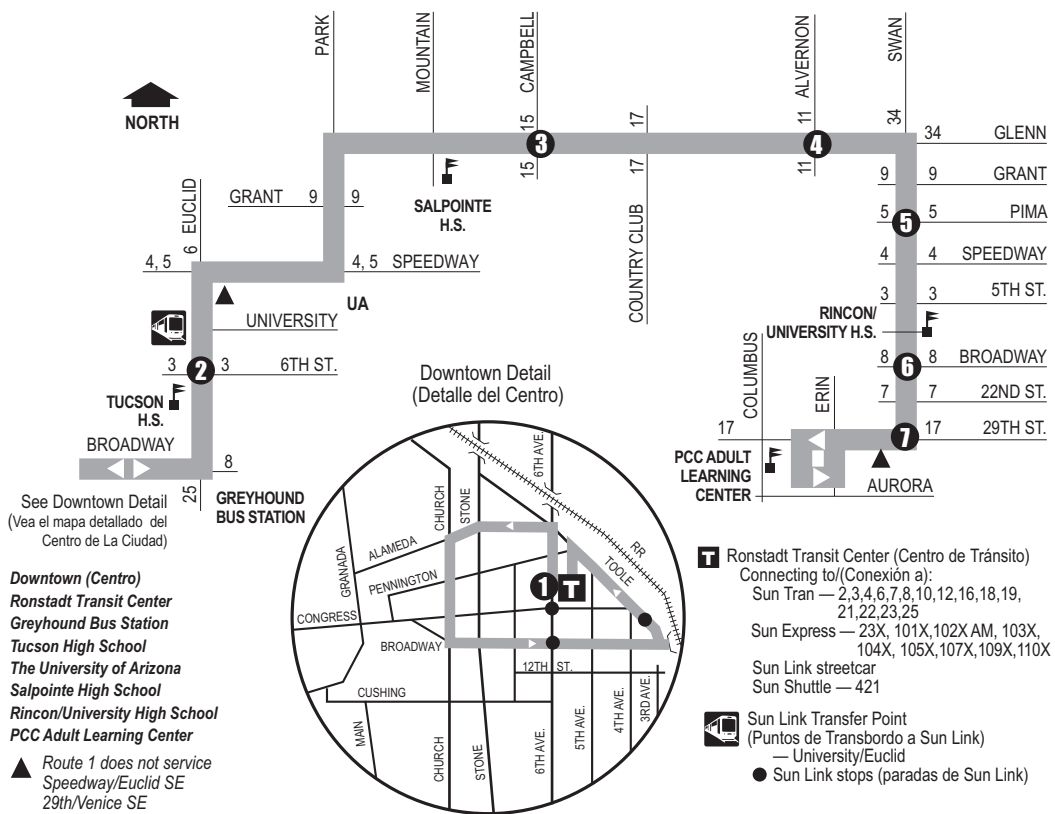

## Route 1 M-F / Eastbound

Downtown— Ronstadt Ctr.	Euclid at 6th St.	Glenn at Campbell	Glenn at Alvernon	Swan at Pima	Swan at Broadway	Swan at 29th St.
1	2	3	4	5	6	7
600	610	623	631	639	645	654
630	640	653	701	709	715	724
700	711	725	733	741	748	759
730	741	755	803	811	818	829
800	811	825	833	841	848	859
830	841	855	903	911	918	929
900	911	925	933	941	948	959
930	941	955	1003	1011	1018	1029
1000	1011	1025	1033	1041	1048	1059
1030	1041	1055	1103	1111	1118	1129
1100	1111	1125	1133	1141	1148	1159
1130	1141	1155	1203	1211	1218	1229
1200	1211	1225	1233	1241	1248	1259
1230	1241	1255	103	111	118	129
100	111	125	133	141	148	159
130	141	155	203	211	218	229
200	212	227	235	244	252	303
230	242	257	305	314	322	333
300	312	327	335	344	352	403
330	342	357	405	414	422	433
400	412	428	436	444	451	502
430	442	458	506	514	521	532
500	512	528	536	544	551	602
530	542	558	606	614	621	632
600	611	625	633	641	648	657
700	710	723	731	739	745	754
800	810	823	831	839	845	854
900	910	923	931	939	945	954
1000	1010	1023	1031	1039	1045	1054