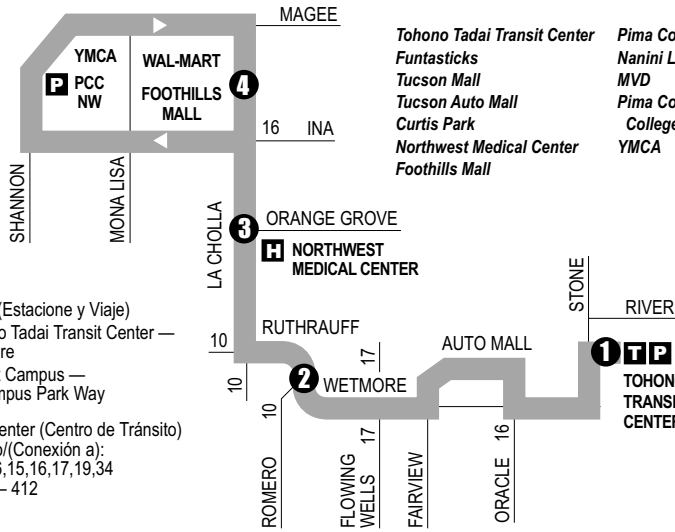

# Route 61 LA CHOLLA

- Tohono Tadaí Transit Center
- Funtasticks
- Tucson Mall
- Tucson Auto Mall
- Curtis Park
- Northwest Medical Center
- Foothills Mall
- Pima County Sheriff's Office
- Nanini Library
- MVD
- Pima Community College (PCC)- NW
- YMCA

## Route 61 M-F Northbound

Tohono Tadaí Transit Ctr. <b>P</b>	Ruthrauff at Romero	La Cholla at Orange Grove	La Cholla at Foothills Mall
1	2	3	4
557	606	615	625
627	636	645	655
655	704	714	725
725	734	744	755
755	804	814	825
825	834	844	855
855	904	914	925
925	934	944	955
955	1004	1014	1025
1025	1034	1044	1055
1055	1104	1114	1125
1125	1134	1144	1155
1155	1204	1214	1225
1225	1234	1244	1255
1255	104	114	125
125	134	144	155
154	203	214	225
224	233	244	255
254	303	314	325
324	333	344	355
353	403	414	425
423	433	444	455
453	503	514	525
523	533	544	555
556	605	615	625
626	635	645	655
658	706	715	725
728	736	745	755

## Route 61 M-F Southbound

La Cholla at Foothills Mall	La Cholla at Orange Grove	Ruthrauff at Romero	Tohono Tadaí Transit Ctr. <b>P</b>
4	3	2	1
625	629	639	648
655	659	709	718
725	730	740	750
755	800	810	820
825	830	840	850
855	900	910	920
925	930	939	949
955	1000	1009	1019
1025	1030	1039	1049
1055	1100	1109	1119
1125	1130	1139	1149
1155	1200	1209	1219
1225	1230	1239	1249
1255	100	109	119
125	130	139	149
155	200	209	219
225	230	240	250
255	300	310	320
325	330	340	350
355	400	410	420
425	430	441	451
455	500	511	521
525	530	541	551
555	600	611	621
625	629	639	648
655	659	709	718
725	729	738	747
755	759	808	817

## Route 61 SUN Southbound

La Cholla at Foothills Mall	La Cholla at Orange Grove	Ruthrauff at Romero	Tohono Tadaí Transit Ctr. <b>P</b>
4	3	2	1
656	700	710	719
756	800	810	819
856	900	910	919
956	1001	1011	1021
1056	1101	1111	1121
1156	1201	1211	1221
1256	101	111	121
156	201	211	221
256	301	311	321
356	401	411	421
456	501	511	521
556	601	611	621
656	700	710	719