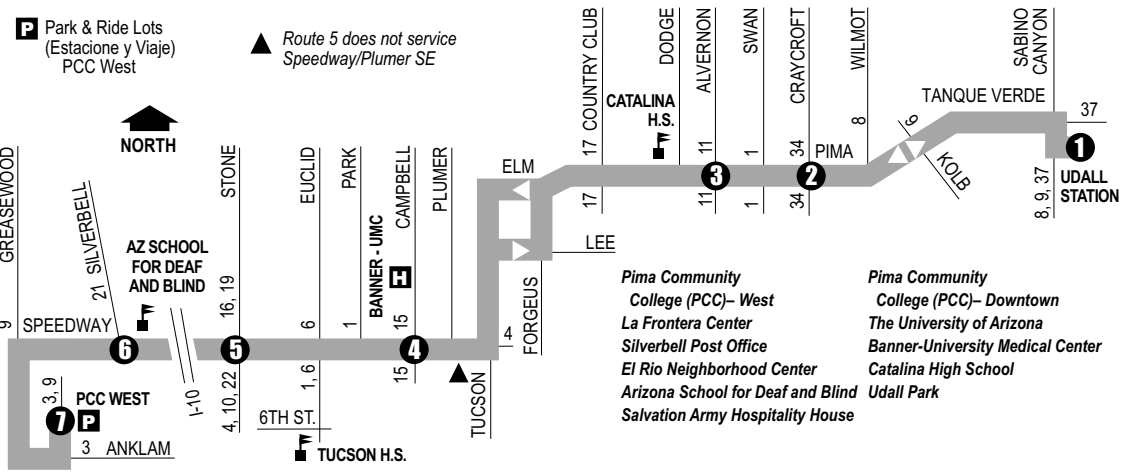

**Route 5**  
**PIMA/W. SPEEDWAY**

This route travels through our new On Demand Zone. See inside cover for more info on scheduling door-to-door rides within this Zone. (Esta ruta viaja por nuestra nueva Zona On Demand. Vea el interior de la contraportada para más información en reservar viajes de puerta a puerta dentro de esta Zona.)

**Route 5 M-F / Westbound**

**Route 5 M-F / Eastbound**

Udall Station	Pima at Craycroft	Pima at Alvernon	Speedway at Campbell	Speedway at Stone	Speedway at Silverbell	PCC West
546	554	601	610	617	624	629
610	618	625	634	641	648	653
640	648	655	704	711	718	723
710	719	727	737	745	752	758
740	749	757	807	815	822	828
810	819	827	837	845	852	858
840	849	857	907	915	922	928
910	919	927	937	945	952	958
940	949	957	1007	1015	1022	1028
1010	1019	1027	1037	1045	1052	1058
1040	1049	1057	1107	1115	1122	1128
1110	1119	1127	1137	1145	1152	1158
1140	1149	1157	1207	1215	1222	1228
1210	1219	1227	1237	1245	1252	1258
1240	1249	1257	107	115	122	128
106	115	123	133	141	148	154
136	145	153	203	211	218	224
206	215	224	234	242	250	256
236	245	254	304	312	320	326
306	315	324	334	342	350	356
336	345	354	404	412	420	426
406	415	424	434	442	450	456
436	445	454	504	512	520	526
512	521	530	540	548	556	602
542	551	600	610	618	626	632
646	655	703	713	721	728	734

## Route 5 SUN / Eastbound

PCC West	Speedway at Silverbell	Speedway at Stone	Speedway at Campbell	Pima at Alvernon	Pima at Craycroft	Udall Station
7	6	5	4	3	2	1
650	654	659	708	716	723	731
750	754	759	808	816	823	831
847	852	858	908	916	923	931
947	952	958	1008	1016	1023	1031
1047	1052	1058	1108	1116	1123	1131
1147	1152	1158	1208	1216	1223	1231
1247	1252	1258	108	116	123	131
147	152	158	208	216	223	231
247	252	258	308	316	323	331
347	352	358	408	416	423	431
447	452	458	508	516	523	531
547	552	558	608	616	623	631
647	652	658	708	716	723	731