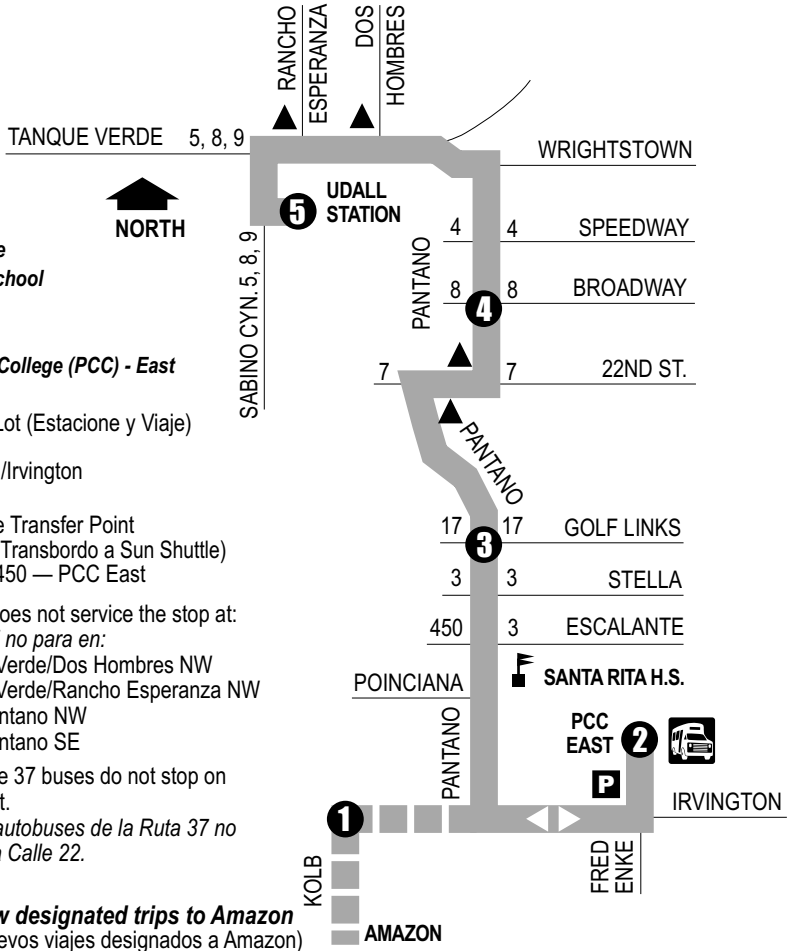

Route 37

PANTANO

- Udall Park
- Rincon Post Office
- Santa Rita High School
- Lincoln Park
- Ward 4 Office
- Pima Community College (PCC) - East

P Park & Ride Lot (Estacione y Viaje)
PCC East —
Fred Enke/Irvington

Sun Shuttle Transfer Point
(Puntos de Transbordo a Sun Shuttle)
Route 450 — PCC East

▲ Route 37 does not service the stop at:
La Ruta 37 no para en:
Tanque Verde/Dos Hombres NW
Tanque Verde/Rancho Esperanza NW
22nd/Pantano NW
22nd/Pantano SE

Note: Route 37 buses do not stop on 22nd Street.

Nota: Los autobuses de la Ruta 37 no paran en la Calle 22.

New designated trips to Amazon
(Nuevos viajes designados a Amazon)

Route 37 M-F / Northbound

Kolb at Valencia	PCC East	Pantano at Golf Links	Pantano at Broadway	Udall Station
445	455	500	507	516
515	525	530	537	546
—	625	631	640	651
645	655	701	710	721
715	725	731	740	751
—	755	801	810	821
—	825	831	840	851
—	855	901	910	921
—	925	931	940	951
—	955	1001	1010	1021
—	1025	1031	1040	1051
—	1055	1101	1110	1121
—	1125	1131	1140	1151
—	1155	1201	1210	1221
—	1225	1231	1240	1251
—	1255	101	110	121
—	125	131	140	151
—	155	201	210	221
—	225	232	241	253
—	255	302	311	323
—	325	332	341	353
—	355	402	411	423
—	425	432	441	453
—	455	502	511	523
—	525	532	541	553
545	555	602	611	623
615	625	630	637	646
—	655	700	707	716

Route 37 SUN / Southbound

⑤	④	③	②	①
612	621	628	636	645
642	651	658	706	715
742	751	758	806	—
842	851	858	906	—
939	949	957	1006	—
1039	1049	1057	1106	—
1139	1149	1157	1206	—
1239	1249	1257	106	—
139	149	157	206	—
239	249	257	306	—
339	349	357	406	—
439	449	457	506	—
509	519	527	536	545
542	551	558	606	615
642	651	658	706	—
742	751	758	806	—