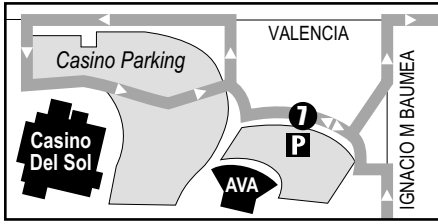

Route 29
VALENCIA

Casino Del Sol Detail/Detalle de Casino Del Sol

See Casino Del Sol Detail
(Vea el mapa detallado del
Casino Del Sol)

P Park & Ride Lot (Estacione y Viaje)
Laos Transit Center/Irvington
Casino del Sol/Valencia

T Laos Transit Center (Centro de Tránsito)
Connecting to/(Conexión a):
Sun Tran — 2,11,12,18,23,24,25,26,27,50
Sun Express — 203X,204X
Sun Shuttle — 421,430,440,486

Sun Shuttle Transfer Point
(Puntos de Transbordo a Sun Shuttle)
Route 440 — Valencia at Midvale Park

- Roy Laos Transit Center
- El Pueblo Neighborhood Center
- Tucson Rodeo Grounds
- Valencia Library
- Mission Post Office
- El Rio South
- Pasqua Yaqui Pueblo
- Casino of the Sun
- Casino Del Sol

Route 29 M-F / Westbound

Route 29 M-F / Eastbound

Laos Transit Center	Valencia at 6th Ave.	Valencia at Midvale Park	Cardinal at Valencia	Tetakusim at Cmo. de Oeste	Casino Del Sol Park & Ride
1	2	3	4	5	6
535	543	551	557	610	621
605	613	621	627	640	651
635	643	651	657	710	721
705	714	723	729	742	753
735	744	753	759	812	823
805	814	823	829	842	853
835	844	853	859	912	923
905	914	923	929	942	953
935	944	953	959	1012	1023
1005	1014	1023	1029	1042	1053
1035	1044	1053	1059	1112	1123
1105	1114	1123	1129	1142	1153
1135	1144	1153	1159	1212	1223
1205	1214	1223	1229	1242	1253
1235	1244	1253	1259	112	123
105	114	123	129	142	153
135	144	153	159	212	223
205	214	223	229	242	253
235	244	253	259	312	323
305	314	323	329	342	353
335	344	353	359	412	423
405	415	425	431	444	455
435	445	455	501	514	525
505	515	525	531	544	555
535	545	555	601	614	625
605	614	623	629	642	653
705	713	721	727	740	751
805	813	821	827	840	851
905	913	921	927	940	951
1005	1013	1021	1027	1040	1051