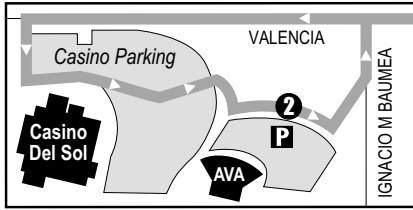

Route 27
MIDVALE PARK

Casino Del Sol Detail/Detalle de Casino Del Sol —

See Casino Del Sol Detail
(Vea el mapa detallado del
Casino Del Sol)

- P** Park & Ride Lots (Estacione y Viaje)
Laos Transit Center/Irvington
PCC Desert Vista Campus —
Drexel/Calle Santa Cruz
Casino del Sol/Valencia
- T** Laos Transit Center (Centro de Tránsito)
Connecting to/(Conexión a):
Sun Tran — 2,11,12,18,23,24,25,26,29,50
Sun Express — 203X,204X
Sun Shuttle — 421,430,440,486
- ▲ Route 27 does not service
Valencia/Commerce Loop SE
- Sun Shuttle Transfer Point
(Puntos de Transbordo a Sun Shuttle)
Route 440 — Valencia at Midvale Park

Route 27 M-F / Southbound

Route 27 M-F / Northbound

Laos Transit Center	PCC Desert Vista	Midvale Park at Valencia	Valencia at Cardinal	Valencia at Camino De Oeste
6	5	4	3	1
—	—	—	—	—
522	529	534	544	551
552	559	604	614	621
619	626	631	641	648
645	652	657	707	714
719	727	732	743	751
749	757	802	813	821
818	826	831	842	850
848	856	901	912	920
918	926	931	943	951
948	956	1001	1013	1021
1018	1026	1031	1043	1051
1048	1056	1101	1113	1121
1118	1126	1131	1143	1151
1148	1156	1201	1213	1221
1218	1226	1231	1243	1251
1248	1256	101	113	121
118	126	131	143	151
148	156	201	213	221
218	226	231	243	251
248	256	301	313	321
318	326	331	343	351
348	356	401	413	421
418	426	431	443	451
448	456	501	513	521
519	527	532	544	552
549	557	602	614	622
622	630	635	646	654
722	729	734	744	751
822	829	834	844	851
922	929	934	944	951