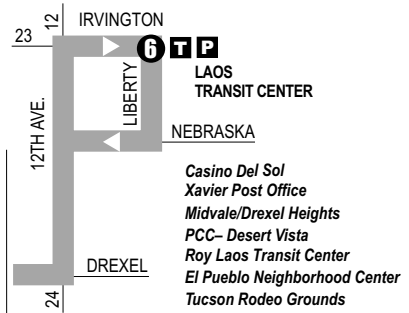

Route 27
MIDVALE PARK

Casino Del Sol Detail/Detalle de Casino Del Sol —

See Casino Del Sol Detail
(Vea el mapa detallado del
Casino Del Sol)

- P** Park & Ride Lots (Estacione y Viaje)
Laos Transit Center/Irvington
PCC Desert Vista Campus —
Drexel/Calle Santa Cruz
Casino del Sol/Valencia
- T** Laos Transit Center (Centro de Tránsito)
Connecting to/(Conexión a):
Sun Tran — 2,11,12,18,23,24,25,26,29,50
Sun Express — 203X,204X
Sun Shuttle — 421,430,440,486
- ▲ Route 27 does not service
Valencia/Commerce Loop SE
- Sun Shuttle Transfer Point
(Puntos de Transbordo a Sun Shuttle)
Route 440 — Valencia at Midvale Park

Route 27 M-F / Southbound

Route 27 M-F / Northbound

Laos Transit Center	PCC Desert Vista	Midvale Park at Valencia	Valencia at Cardinal	Valencia at Camino De Oeste
6	5	4	3	1
—	—	—	—	—
522	529	534	544	551
552	559	604	614	621
619	626	631	641	648
645	652	657	707	714
719	727	732	743	751
749	757	802	813	821
818	826	831	842	850
848	856	901	912	920
918	926	931	943	951
948	956	1001	1013	1021
1018	1026	1031	1043	1051
1048	1056	1101	1113	1121
1118	1126	1131	1143	1151
1148	1156	1201	1213	1221
1218	1226	1231	1243	1251
1248	1256	101	113	121
118	126	131	143	151
148	156	201	213	221
218	226	231	243	251
248	256	301	313	321
318	326	331	343	351
348	356	401	413	421
418	426	431	443	451
448	456	501	513	521
519	527	532	544	552
549	557	602	614	622
622	630	635	646	654
722	729	734	744	751
822	829	834	844	851
922	929	934	944	951