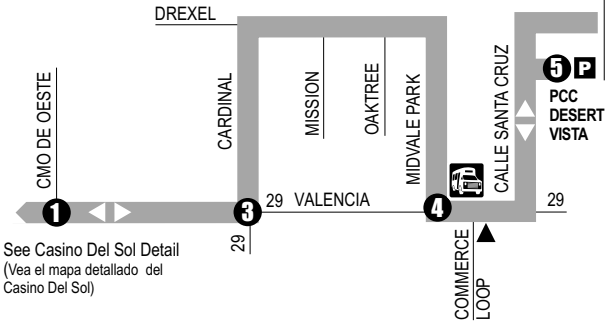

Route 27
MIDVALE PARK

Casino Del Sol Detail/Detalle de Casino Del Sol —

See Casino Del Sol Detail
(Vea el mapa detallado del
Casino Del Sol)

- P** Park & Ride Lots (Estacione y Viaje)
Laos Transit Center/Irvington
PCC Desert Vista Campus —
Drexel/Calle Santa Cruz
Casino del Sol/Valencia
- T** Laos Transit Center (Centro de Tránsito)
Connecting to/(Conexión a):
Sun Tran — 2,11,12,18,23,24,25,26,29,50
Sun Express — 203X,204X
Sun Shuttle — 421,430,440,486
- ▲ Route 27 does not service
Valencia/Commerce Loop SE
- Sun Shuttle Transfer Point
(Puntos de Transbordo a Sun Shuttle)
Route 440 — Valencia at Midvale Park

Route 27 M-F / Southbound

Route 27 M-F / Northbound

Laos Transit Center	PCC Desert Vista	Midvale Park at Valencia	Valencia at Cardinal	Valencia at Camino De Oeste
6	5	4	3	1
—	—	—	—	—
522	529	534	544	551
552	559	604	614	621
619	626	631	641	648
645	652	657	707	714
719	727	732	743	751
749	757	802	813	821
818	826	831	842	850
848	856	901	912	920
918	926	931	943	951
948	956	1001	1013	1021
1018	1026	1031	1043	1051
1048	1056	1101	1113	1121
1118	1126	1131	1143	1151
1148	1156	1201	1213	1221
1218	1226	1231	1243	1251
1248	1256	101	113	121
118	126	131	143	151
148	156	201	213	221
218	226	231	243	251
248	256	301	313	321
318	326	331	343	351
348	356	401	413	421
418	426	431	443	451
448	456	501	513	521
519	527	532	544	552
549	557	602	614	622
622	630	635	646	654
722	729	734	744	751
822	829	834	844	851
922	929	934	944	951