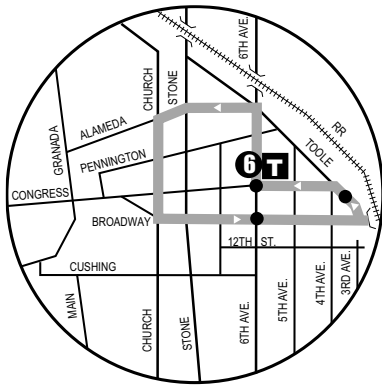

Route 25

S. PARK AVENUE

- Downtown (Centro)
 - Ronstadt Transit Center
 - Greyhound Bus Station
 - Innovation Tech H.S. (Pima JTED)
 - Tucson Marketplace
 - La Frontera Center
- DES at Park/Irvington
 - Roy Laos Transit Center
 - El Pueblo Neighborhood Center
 - Tucson Rodeo Grounds
 - Sunnyside High School
 - Tucson International Airport

- T** Ronstadt Transit Center (Centro de Tránsito)
 - Connecting to/(Conexión a):
 - Sun Tran — 1, 2, 3, 4, 6, 7, 8, 10, 12, 16, 18, 19, 21, 22, 23
 - Sun Express — 23X, 101X, 102X AM, 103X, 104X, 105X, 107X, 109X, 110X
 - Sun Link streetcar
 - Sun Shuttle — 421
- T** Laos Transit Center (Centro de Tránsito)
 - Connecting to/(Conexión a):
 - Sun Tran — 2, 11, 12, 18, 23, 24, 26, 27, 29, 50
 - Sun Express — 203X, 204X
 - Sun Shuttle — 421, 430, 440, 486
- TL** Sun Link Transfer Point (Puntos de Transbordo a Sun Link)
 - University/Euclid
- Sun Link stops (paradas de Sun Link)

Designated trips only (Viajes designados solamente)

P Park & Ride Lots (Estacione y Viaje) Laos Transit Center/Irvington

This route travels through our new On Demand Zone. See inside cover for more info on scheduling door-to-door rides within this Zone. (Esta ruta viaja por nuestra nueva Zona On Demand. Vea el interior de la contraportada para más información en reservar viajes de puerta a puerta dentro de esta Zona.)