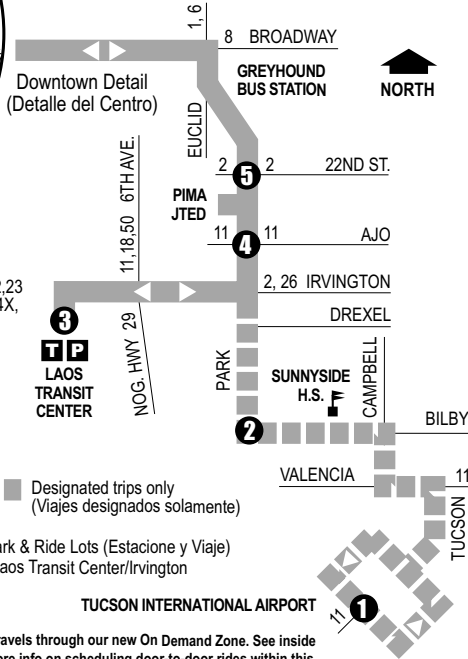

Route 25

S. PARK AVENUE

- Downtown (Centro)
 - Ronstadt Transit Center
 - Greyhound Bus Station
 - Innovation Tech H.S. (Pima JTED)
 - Tucson Marketplace
 - La Frontera Center
- DES at Park/Irvington
 - Roy Laos Transit Center
 - El Pueblo Neighborhood Center
 - Tucson Rodeo Grounds
 - Sunnyside High School
 - Tucson International Airport

- T** Ronstadt Transit Center (Centro de Tránsito)
 - Connecting to/(Conexión a):
 - Sun Tran — 1, 2, 3, 4, 6, 7, 8, 10, 12, 16, 18, 19, 21, 22, 23
 - Sun Express — 23X, 101X, 102X AM, 103X, 104X, 105X, 107X, 109X, 110X
 - Sun Link streetcar
 - Sun Shuttle — 421
- T** Laos Transit Center (Centro de Tránsito)
 - Connecting to/(Conexión a):
 - Sun Tran — 2, 11, 12, 18, 23, 24, 26, 27, 29, 50
 - Sun Express — 203X, 204X
 - Sun Shuttle — 421, 430, 440, 486
- TL** Sun Link Transfer Point (Puntos de Transbordo a Sun Link)
 - University/Euclid
- Sun Link stops (paradas de Sun Link)

Designated trips only (Viajes designados solamente)

P Park & Ride Lots (Estacione y Viaje) Laos Transit Center/Irvington

This route travels through our new On Demand Zone. See inside cover for more info on scheduling door-to-door rides within this Zone. (Esta ruta viaja por nuestra nueva Zona On Demand. Vea el interior de la contraportada para más información en reservar viajes de puerta a puerta dentro de esta Zona.)