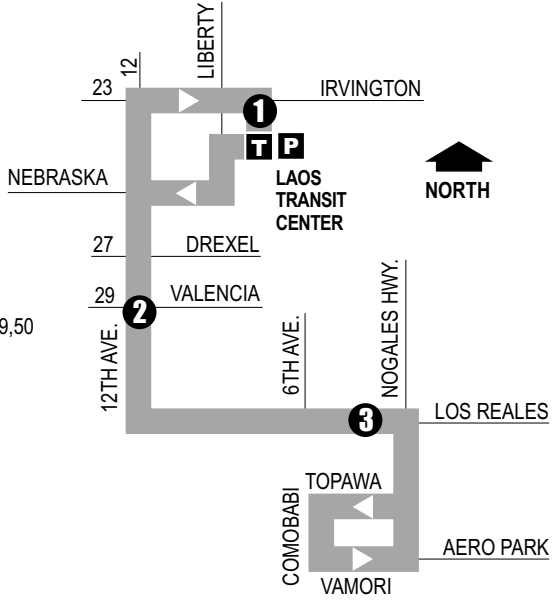

Route 24
12TH AVENUE

Roy Laos Transit Center
Tucson Rodeo Grounds
El Pueblo Neighborhood Center
Desert Diamond Casino

- P** Park & Ride Lot (Estacione y Viaje)
Laos Transit Center/Irvington
- T** Laos Transit Center (Centro de Tránsito)
Connecting to/(Conexión a):
Sun Tran — 2, 11, 12, 18, 23, 26, 25, 27, 29, 50
Sun Express — 203X, 204X
Sun Shuttle — 421, 430, 440, 486

Route 24 M-F Circular

Laos Transit Center	12th Ave. at Valencia	Los Reales at Nogales Hwy.	12th Ave. at Valencia	Laos Transit Center
1	2	3	2	1
420	427	432	443	449
520	527	532	543	549
619	627	632	643	650
648	656	701	712	719
718	727	732	744	751
748	757	802	814	821
818	827	832	844	851
848	857	902	914	921
918	927	932	944	951
948	957	1002	1014	1021
1018	1027	1032	1044	1051
1048	1057	1102	1114	1121
1118	1127	1132	1144	1151
1148	1157	1202	1214	1221
1218	1227	1232	1244	1251
1248	1257	102	114	121
118	127	132	144	151
148	157	202	214	221
218	227	232	244	251
248	257	302	314	321
318	327	332	344	351
348	357	402	414	421
418	427	432	444	451
448	457	502	514	521
518	527	532	544	551
549	558	603	615	622
619	628	633	644	651
650	659	704	715	722
750	758	803	814	820
850	858	903	914	920

Route 24 SAT Circular

Laos Transit Center	12th Ave. at Valencia	Los Reales at Nogales Hwy.	12th Ave. at Valencia	Laos Transit Center
1	2	3	2	1
636	645	650	701	709
736	745	750	801	809
836	845	850	901	909
936	945	950	1001	1009
1036	1045	1050	1101	1109
1136	1145	1150	1201	1209
1236	1245	1250	101	109
136	145	150	201	209
236	245	250	301	309
336	345	350	401	409
436	445	450	501	509
536	545	550	601	609
636	645	650	701	709
736	745	750	801	809
836	845	850	901	909

Route 24 SUN Circular

1	2	3	2	1
736	745	750	801	809
836	845	850	901	909
936	945	950	1001	1009
1036	1045	1050	1101	1109
1136	1145	1150	1201	1209
1236	1245	1250	101	109
136	145	150	201	209
236	245	250	301	309
336	345	350	401	409
436	445	450	501	509
536	545	550	601	609
646	655	700	711	719
746	755	800	811	819