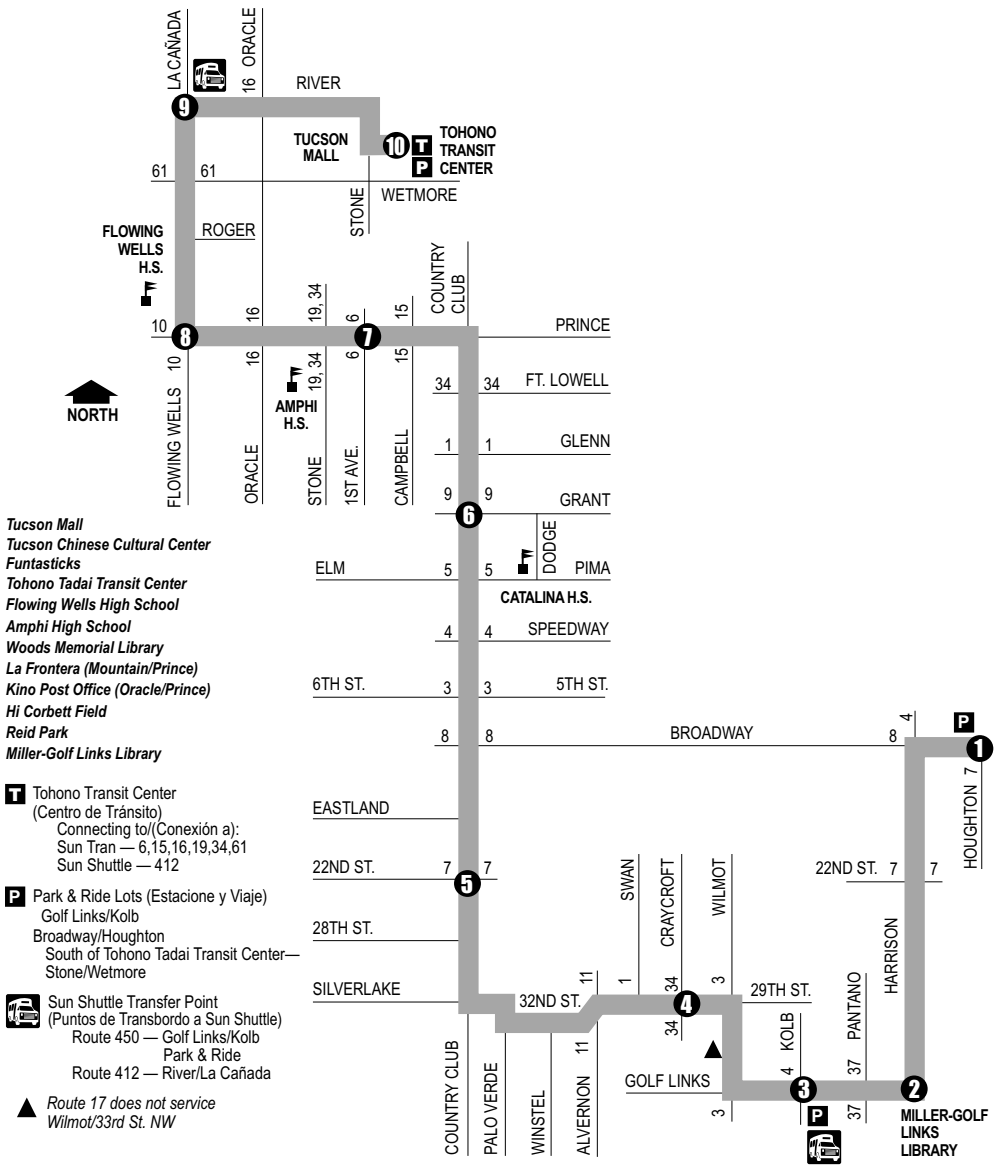

Route 17

COUNTRY CLUB/29TH ST.

This route travels through our new On Demand Zone. See inside cover for more info on scheduling door-to-door rides within this Zone. (Esta ruta viaja por nuestra nueva Zona On Demand. Vea el interior de la contraportada para más información en reservar viajes de puerta a puerta dentro de esta Zona.)