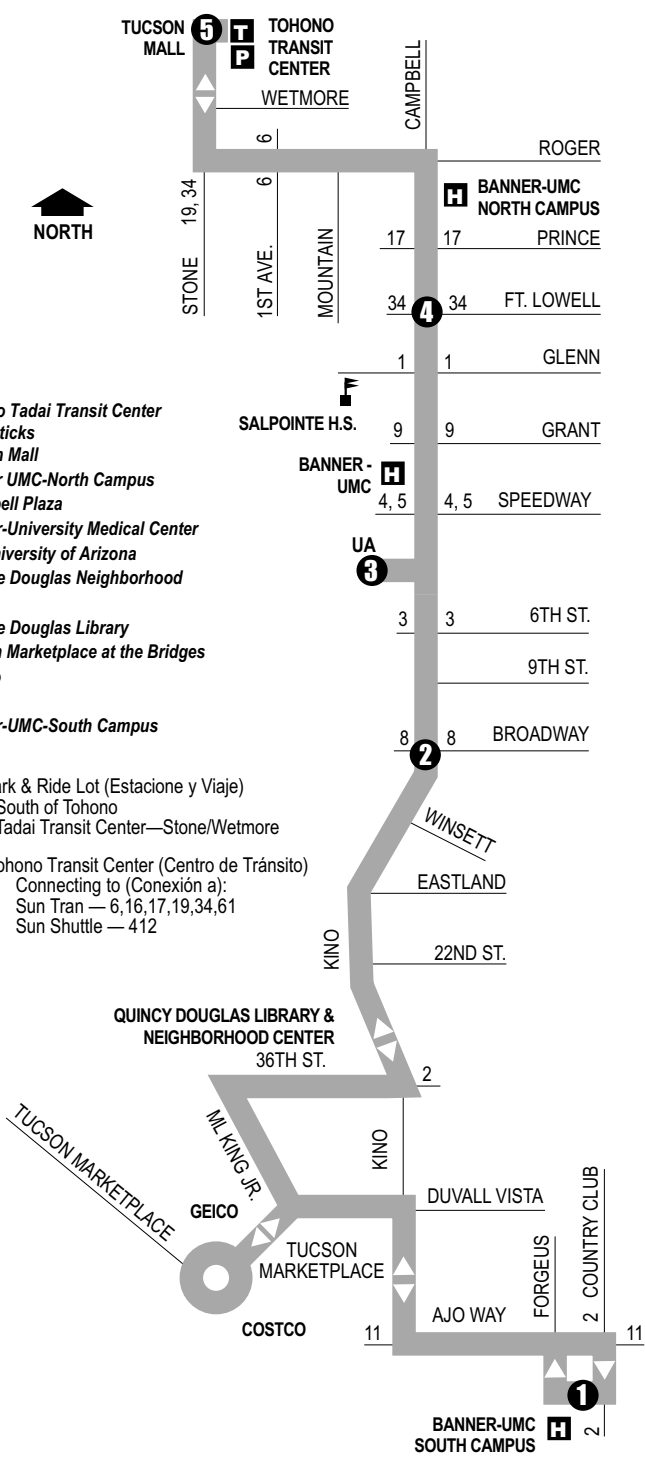

Route 15
CAMPBELL

- Tohono Tadaí Transit Center
- Funtasticks
- Tucson Mall
- Banner UMC-North Campus
- Campbell Plaza
- Banner-University Medical Center
- The University of Arizona
- Quincie Douglas Neighborhood Center
- Quincie Douglas Library
- Tucson Marketplace at the Bridges
- Costco
- GEICO
- Banner-UMC-South Campus

- P** Park & Ride Lot (Estacione y Viaje)
South of Tohono
Tadaí Transit Center—Stone/Wetmore
- T** Tohono Transit Center (Centro de Tránsito)
Connecting to (Conexión a):
Sun Tran — 6,16,17,19,34,61
Sun Shuttle — 412

Route 15 SUN / Northbound

1	2	3	4	5
734	747	753	803	815
834	847	853	903	915
934	947	953	1003	1015
1034	1047	1053	1103	1115
1134	1147	1153	1203	1215
1234	1247	1253	103	115
134	147	153	203	215
234	247	253	303	315
334	347	353	403	415
434	447	453	503	515
534	547	553	603	615
634	647	653	703	715
734	747	753	803	815

Route 15 SUN / Southbound

5	4	3	2	1
745	757	810	813	829
845	857	910	913	929
945	957	1010	1013	1029
1045	1057	1110	1113	1129
1145	1157	1210	1213	1229
1245	1257	110	113	129
145	157	210	213	229
245	257	310	313	329
345	357	410	413	429
445	457	510	513	529
545	557	610	613	629
645	657	710	713	729
745	757	810	813	829