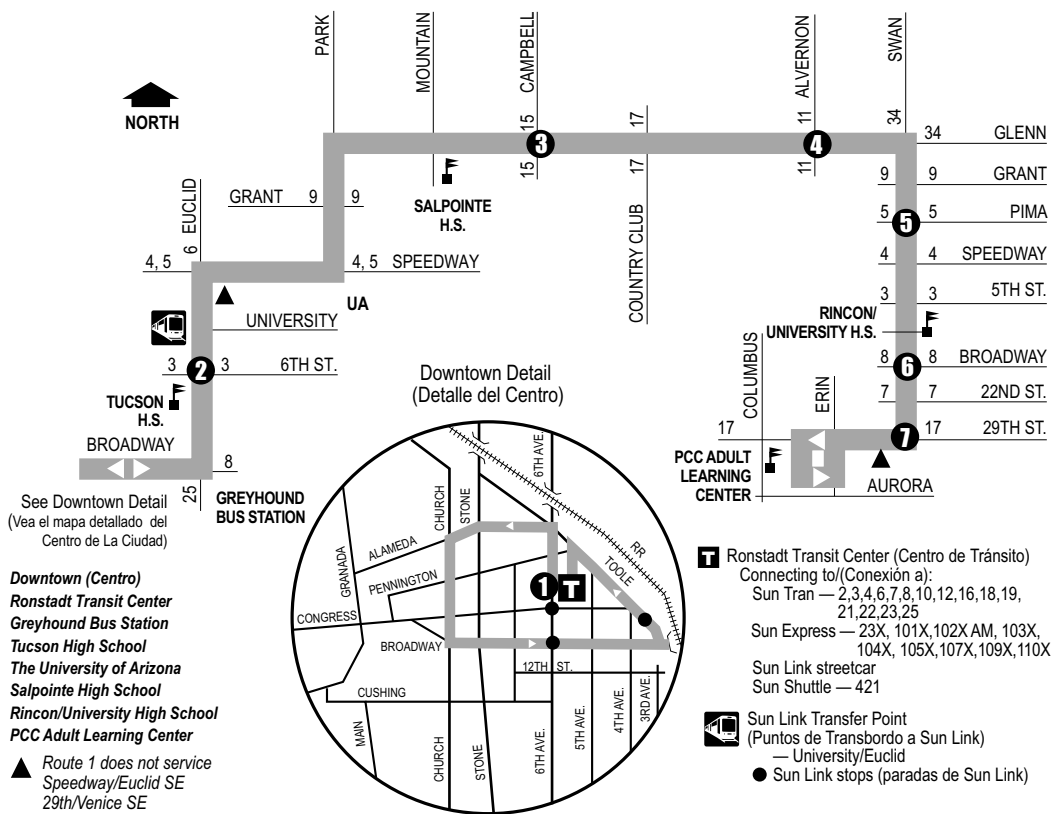

## Route 1 M-F / Eastbound

Downtown— Ronstadt Ctr.	Euclid at 6th St.	Glenn at Campbell	Glenn at Alvernon	Swan at Pima	Swan at Broadway	Swan at 29th St.
1	2	3	4	5	6	7
600	609	621	629	636	643	651
630	639	651	659	706	713	721
700	710	723	731	739	747	755
730	740	753	801	809	817	825
800	810	823	831	839	847	855
830	840	853	901	909	917	925
900	910	923	932	940	948	956
930	940	953	1002	1010	1018	1026
1000	1010	1023	1032	1040	1048	1056
1030	1040	1053	1102	1110	1118	1126
1100	1110	1123	1132	1140	1148	1156
1130	1140	1153	1202	1210	1218	1226
1200	1210	1223	1232	1240	1248	1256
1230	1240	1253	102	110	118	126
100	110	123	132	140	148	156
130	140	153	202	210	218	226
200	211	226	235	243	252	300
230	241	256	305	313	322	330
300	311	326	335	343	352	400
330	341	356	405	413	422	430
400	412	426	435	443	452	501
430	442	456	505	513	522	531
500	512	526	535	543	552	601
530	542	556	605	613	622	631
600	611	623	631	639	647	655
700	710	721	729	737	744	752
800	810	821	829	837	844	852
900	910	921	929	937	944	952
1000	1010	1021	1029	1037	1044	1052