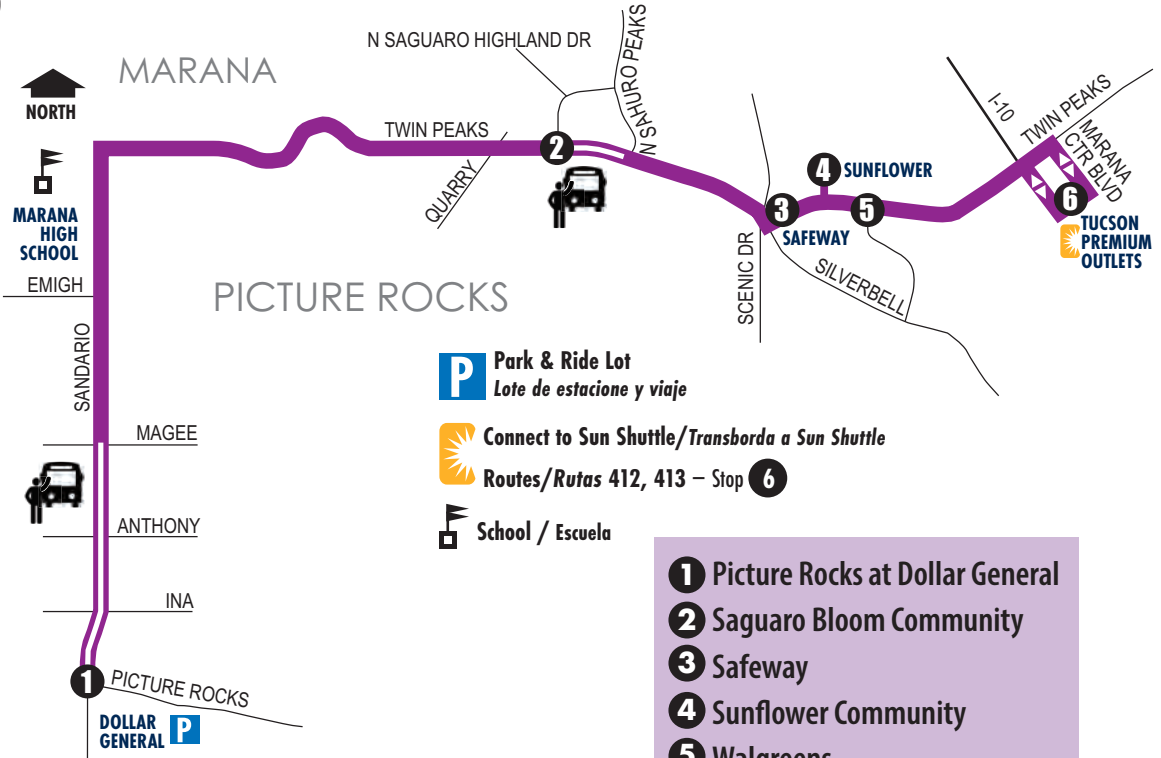

# 414P PICTURE ROCKS

**P** Park & Ride Lot  
Lote de estacione y viaje

Connect to Sun Shuttle/Transborda a Sun Shuttle  
Routes/Rutas 412, 413 – Stop **6**

School / Escuela

- 1** Picture Rocks at Dollar General
- 2** Saguaro Bloom Community
- 3** Safeway
- 4** Sunflower Community
- 5** Walgreens
- 6** Tucson Premium Outlets

Los pasajeros pueden viajar solicitando un vehículo en cualquier lugar a lo largo de una calle con líneas dobles en este mapa. Los pasajeros deben esperar a una sana distancia de la calle y señalar con la mano al conductor que quiere un viaje.

Route 414P is a yearlong limited pilot service that may become permanent after October 2023.

**Deviated Service:** Passengers can schedule a pickup or drop off within 3/4 of a mile of Sun Shuttle 414P. Deviated service requests must be scheduled by 3 p.m. the Saturday before by calling (520) 792-9222.

### TUES WED THURS/EASTBOUND

1	2	3	4	5	6
7:45	7:54	8:00	8:04	8:06	8:11
8:45	8:54	9:00	9:04	9:06	9:11
9:45	9:54	10:00	10:04	10:06	10:11
10:45	10:54	11:00	11:04	11:06	11:11
11:45	11:54	12:00	12:04	12:06	12:11
1:00	1:09	1:15	1:19	1:21	1:26
2:00	2:09	2:15	2:19	2:21	2:26
3:00	3:09	3:15	3:19	3:21	3:26
4:00	4:09	4:15	4:19	4:21	4:26
5:00	5:09	5:15	5:19	5:21	5:26