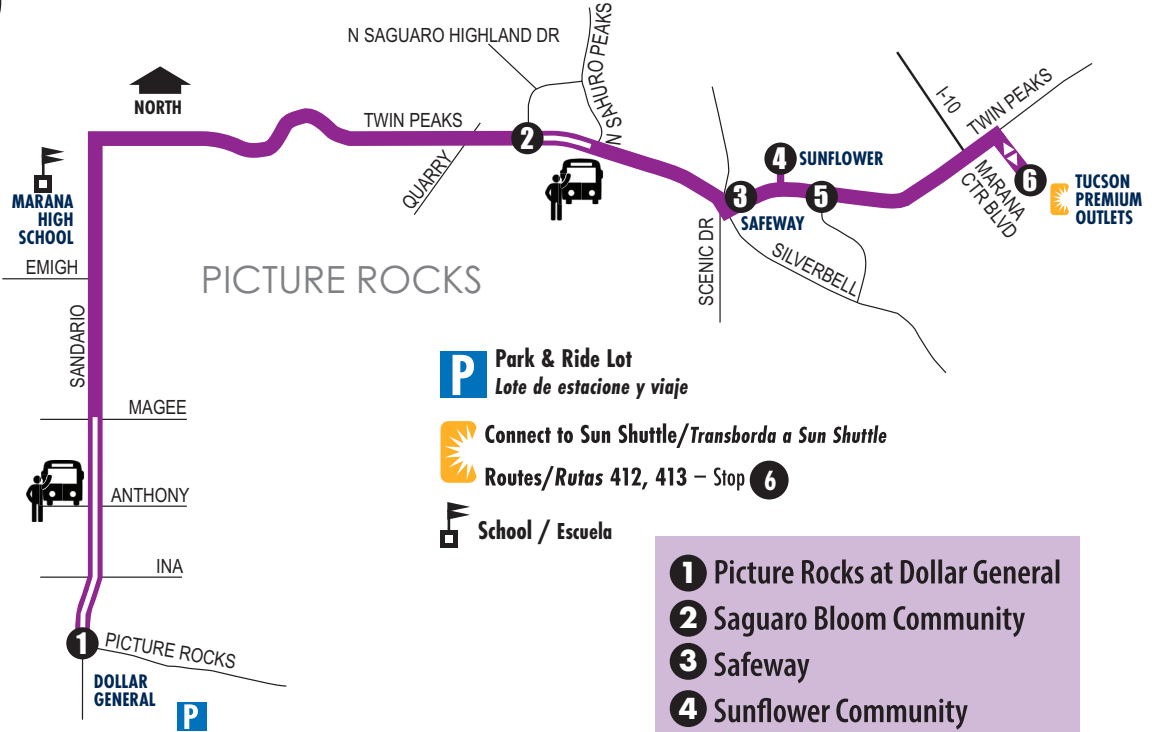

414P

PICTURE ROCKS

P Park & Ride Lot
Lote de estacione y viaje

Connect to Sun Shuttle/Transborda a Sun Shuttle
Routes/Rutas 412, 413 – Stop 6

School / Escuela

- 1 Picture Rocks at Dollar General
- 2 Saguaro Bloom Community
- 3 Safeway
- 4 Sunflower Community
- 5 Walgreens
- 6 Tucson Premium Outlets

Los pasajeros pueden viajar solicitando un vehículo en cualquier lugar a lo largo de una calle con líneas dobles en este mapa. Los pasajeros deben esperar a una sana distancia de la calle y señalar con la mano al conductor que quiere un viaje.

Route 414P is a yearlong limited pilot service that may become permanent after October 2023.

Deviated Service: Passengers can schedule a pickup or drop off within 3/4 of a mile of Sun Shuttle 414P. Deviated service requests must be scheduled by 3 p.m. the Saturday before by calling (520) 792-9222.

TUESDAY - THURSDAY/WESTBOUND

6	5	4	3	2	1
8:15	8:20	8:22	8:25	8:31	8:40
9:15	9:20	9:22	9:25	9:31	9:40
10:15	10:20	10:22	10:25	10:31	10:40
11:15	11:20	11:22	11:25	11:31	11:40
12:15	12:20	12:22	12:25	12:31	12:40
1:30	1:35	1:37	1:40	1:46	1:55
2:30	2:35	2:37	2:40	2:46	2:55
3:30	3:35	3:37	3:40	3:46	3:55
4:30	4:35	4:37	4:40	4:46	4:55
5:30	5:35	5:37	5:40	5:46	5:55