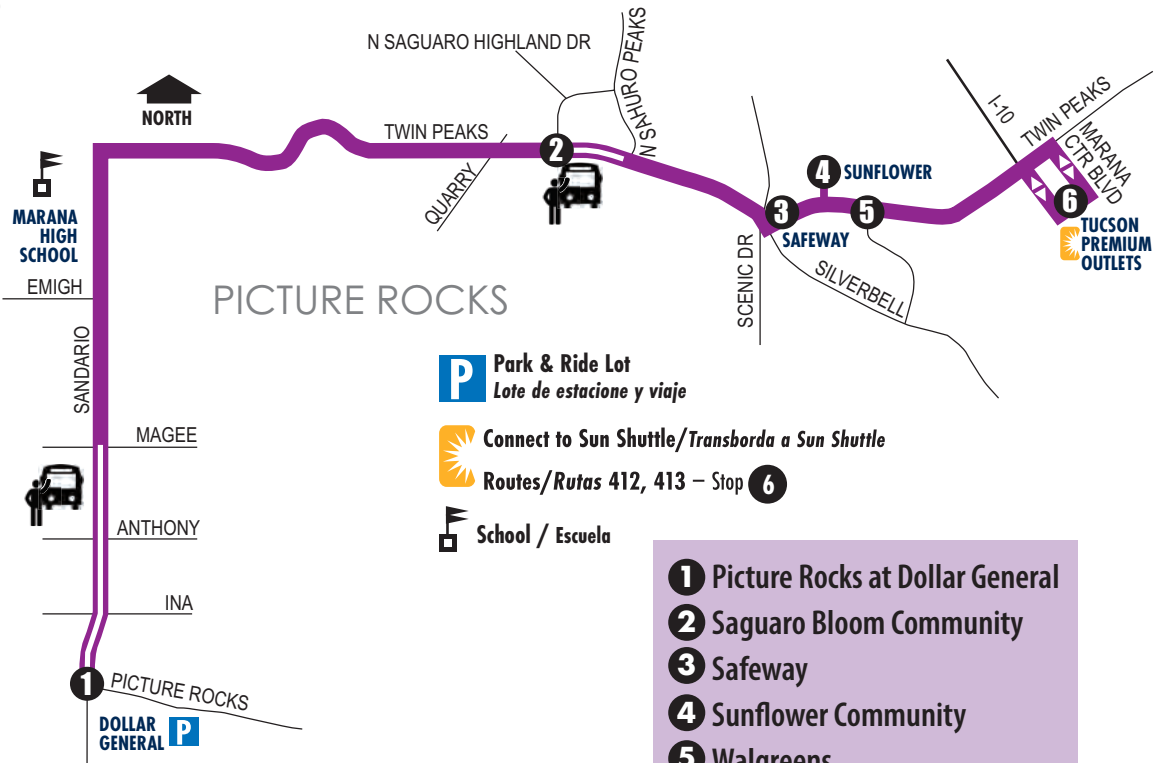

414P PICTURE ROCKS

P Park & Ride Lot
Lote de estacione y viaje

Connect to Sun Shuttle/Transborda a Sun Shuttle
Routes/Rutas 412, 413 – Stop 6

School / Escuela

- 1 Picture Rocks at Dollar General
- 2 Saguaro Bloom Community
- 3 Safeway
- 4 Sunflower Community
- 5 Walgreens
- 6 Tucson Premium Outlets

Los pasajeros pueden viajar solicitando un vehículo en cualquier lugar a lo largo de una calle con líneas dobles en este mapa. Los pasajeros deben esperar a una sana distancia de la calle y señalar con la mano al conductor que quiere un viaje.

Route 414P is a yearlong limited pilot service that may become permanent after October 2023.

Deviated Service: Passengers can schedule a pickup or drop off within 3/4 of a mile of Sun Shuttle 414P. Deviated service requests must be scheduled by 3 p.m. the Saturday before by calling (520) 792-9222.

TUES WED THURS/EASTBOUND

1	2	3	4	5	6
7:45	7:54	8:00	8:04	8:06	8:11
8:45	8:54	9:00	9:04	9:06	9:11
9:45	9:54	10:00	10:04	10:06	10:11
10:45	10:54	11:00	11:04	11:06	11:11
11:45	11:54	12:00	12:04	12:06	12:11
1:00	1:09	1:15	1:19	1:21	1:26
2:00	2:09	2:15	2:19	2:21	2:26
3:00	3:09	3:15	3:19	3:21	3:26
4:00	4:09	4:15	4:19	4:21	4:26
5:00	5:09	5:15	5:19	5:21	5:26