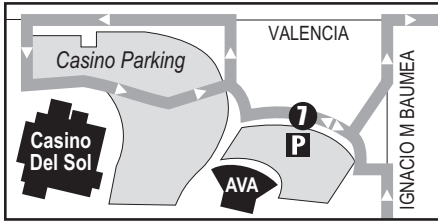

Route 29

VALENCIA

Casino Del Sol Detail/Detalle de Casino Del Sol

See Casino Del Sol Detail
(Vea el mapa detallado del
Casino Del Sol)

P Park & Ride Lot (Estacione y Viaje)
Laos Transit Center/Irvington
Casino del Sol/Valencia

T Laos Transit Center (Centro de Tránsito)
Connecting to/(Conexión a):
Sun Tran — 2,11,12,18,23,24,25,26,27,50
Sun Express — 203X,204X
Sun Shuttle — 421,430,440,486

Sun Shuttle Transfer Point
(Puntos de Transbordo a Sun Shuttle)
Route 440 — Valencia at Midvale Park

- Roy Laos Transit Center
- DES at El Pueblo Center
- El Pueblo Neighborhood Center
- Tucson Rodeo Grounds
- Valencia Library
- Mission Post Office
- El Rio South
- Pasqua Yaqui Pueblo
- Casino of the Sun
- Casino Del Sol

Route 29 SAT / Eastbound

Casino Del Sol Park & Ride	Cmo. de Oeste at Casino of the Sun	Valencia at Cardinal	Valencia at Midvale Park	6th Ave. at Valencia	Laos Transit Center
7	6	4	6	2	1
609	619	630	635	642	650
709	719	730	735	742	750
809	819	830	835	842	850
905	916	927	932	940	950
1005	1016	1027	1032	1040	1050
1105	1116	1127	1132	1140	1150
1205	1216	1227	1232	1240	1250
105	116	127	132	140	150
205	216	227	232	240	250
305	316	327	332	340	350
405	416	427	432	440	450
505	516	527	532	540	550
609	619	630	635	642	650
709	719	730	735	742	750
809	819	830	835	842	850
909	919	930	935	942	950