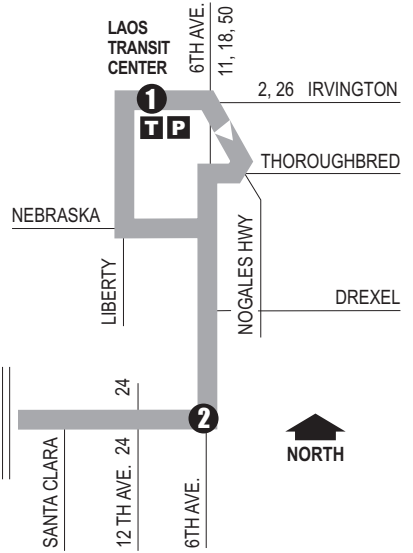

Route 29

VALENCIA

Casino Del Sol Detail/Detalle de Casino Del Sol

See Casino Del Sol Detail
(Vea el mapa detallado del
Casino Del Sol)

P Park & Ride Lot (Estacione y Viaje)
Laos Transit Center/Irvington
Casino del Sol/Valencia

T Laos Transit Center (Centro de Tránsito)
Connecting to/(Conexión a):
Sun Tran — 2,11,12,18,23,24,25,26,27,50
Sun Express — 203X,204X
Sun Shuttle — 421,430,440,486

Sun Shuttle Transfer Point
(Puntos de Transbordo a Sun Shuttle)
Route 440 — Valencia at Midvale Park

- Roy Laos Transit Center
- DES at El Pueblo Center
- El Pueblo Neighborhood Center
- Tucson Rodeo Grounds
- Valencia Library
- Mission Post Office
- El Rio South
- Pasqua Yaqui Pueblo
- Casino of the Sun
- Casino Del Sol

Route 29 M-F / Westbound

Laos Transit Center	Valencia at 6th Ave.	Valencia at Midvale Park	Cardinal at Valencia	Tetakisim at Cmo. de Oeste	Casino Del Sol Park & Ride
1	2	3	4	5	6
535	543	551	557	610	621
605	613	621	627	640	651
635	643	651	657	710	721
705	714	723	729	742	753
735	744	753	759	812	823
805	814	823	829	842	853
835	844	853	859	912	923
905	914	923	929	942	953
935	944	953	959	1012	1023
1005	1014	1023	1029	1042	1053
1035	1044	1053	1059	1112	1123
1105	1114	1123	1129	1142	1153
1135	1144	1153	1159	1212	1223
1205	1214	1223	1229	1242	1253
1235	1244	1253	1259	112	123
105	114	123	129	142	153
135	144	153	159	212	223
205	214	223	229	242	253
235	244	253	259	312	323
305	314	323	329	342	353
335	344	353	359	412	423
405	415	425	431	444	455
435	445	455	501	514	525
505	515	525	531	544	555
535	545	555	601	614	625
605	614	623	629	642	653
705	713	721	727	740	751
805	813	821	827	840	851
905	913	921	927	940	951
1005	1013	1021	1027	1040	1051