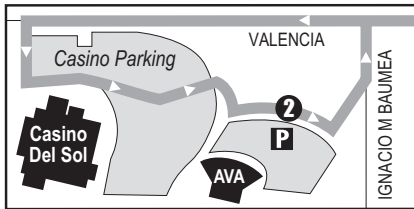

**Route 27**  
**MIDVALE PARK**

Casino Del Sol Detail/Detalle de Casino Del Sol —

See Casino Del Sol Detail  
(Vea el mapa detallado del  
Casino Del Sol)

- P** Park & Ride Lots (Estacione y Viaje)  
Laos Transit Center/Irvington  
PCC Desert Vista Campus —  
Drexel/Calle Santa Cruz  
Casino del Sol/Valencia
- T** Laos Transit Center (Centro de Tránsito)  
Connecting to/(Conexión a):  
Sun Tran — 2,11,12,18,23,24,25,26,29,50  
Sun Express — 203X,204X  
Sun Shuttle — 421,430,440,486
- ▲ Route 27 does not service  
Valencia/Commerce Loop SE
- Sun Shuttle Transfer Point  
(Puntos de Transbordo a Sun Shuttle)  
Route 440 — Valencia at Midvale Park