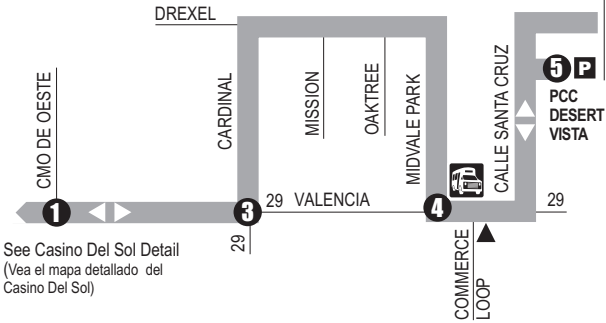

**Route 27**  
**MIDVALE PARK**

Casino Del Sol Detail/Detalle de Casino Del Sol —

See Casino Del Sol Detail  
(Vea el mapa detallado del  
Casino Del Sol)

- P** Park & Ride Lots (Estacione y Viaje)  
Laos Transit Center/Irvington  
PCC Desert Vista Campus —  
Drexel/Calle Santa Cruz  
Casino del Sol/Valencia
- T** Laos Transit Center (Centro de Tránsito)  
Connecting to/(Conexión a):  
Sun Tran — 2,11,12,18,23,24,25,26,29,50  
Sun Express — 203X,204X  
Sun Shuttle — 421,430,440,486
- ▲ Route 27 does not service  
Valencia/Commerce Loop SE
- Sun Shuttle Transfer Point  
(Puntos de Transbordo a Sun Shuttle)  
Route 440 — Valencia at Midvale Park