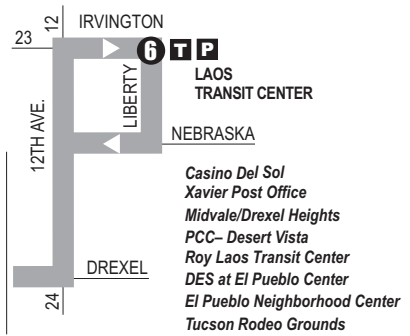

**Route 27**  
**MIDVALE PARK**

Casino Del Sol Detail/Detalle de Casino Del Sol —

See Casino Del Sol Detail  
(Vea el mapa detallado del  
Casino Del Sol)

- P** Park & Ride Lots (Estacione y Viaje)  
Laos Transit Center/Irvington  
PCC Desert Vista Campus —  
Drexel/Calle Santa Cruz  
Casino del Sol/Valencia
- T** Laos Transit Center (Centro de Tránsito)  
Connecting to/(Conexión a):  
Sun Tran — 2,11,12,18,23,24,25,26,29,50  
Sun Express — 203X,204X  
Sun Shuttle — 421,430,440,486
- ▲ Route 27 does not service  
Valencia/Commerce Loop SE
- Sun Shuttle Transfer Point  
(Puntos de Transbordo a Sun Shuttle)  
Route 440 — Valencia at Midvale Park