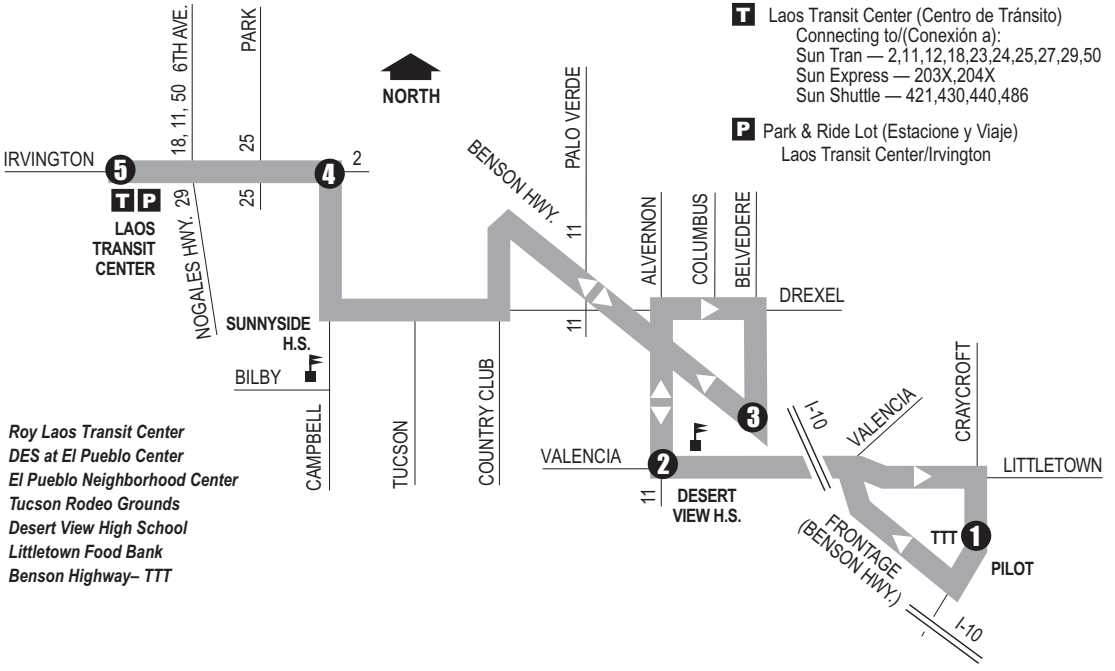

**Route 26**  
**BENSON HIGHWAY**

- Roy Laos Transit Center
- DES at El Pueblo Center
- El Pueblo Neighborhood Center
- Tucson Rodeo Grounds
- Desert View High School
- Littletown Food Bank
- Benson Highway- TTT

**Route 26 M-F / Westbound**

**Route 26 M-F / Eastbound**

5	4	3	2
545	551	605	610
615	621	636	642
645	651	706	712
715	721	737	743
745	751	807	813
815	821	837	843
845	851	907	913
915	921	937	943
945	951	1007	1013
1015	1021	1037	1043
1045	1051	1107	1113
1115	1121	1137	1143
1145	1151	1207	1213
1215	1221	1237	1243
1245	1251	107	113
115	121	137	143
145	151	207	213
215	222	238	244
245	252	308	314
315	322	338	344
345	352	408	414
415	422	438	444
445	452	508	514
515	522	538	544
545	552	608	614
615	621	636	642
645	651	706	712
715	721	735	740
745	751	805	810
815	821	835	840
845	851	905	910
915	921	935	940
1015	1021	1035	1040

## Route 26 SUN / Eastbound

5	4	3	2	1
608	615	630	635	643
708	715	730	735	743
808	815	830	835	843
905	913	929	934	943
1005	1013	1029	1034	1043
1105	1113	1129	1134	1143
1205	1213	1229	1234	1243
105	113	129	134	143
205	213	229	234	243
305	313	329	334	343
405	413	429	434	443
508	515	530	535	543
608	615	630	635	643

# RODEO PARADE MUSEUM

Take Routes 2, 11, 18, 25, 26 & 50 to get there!