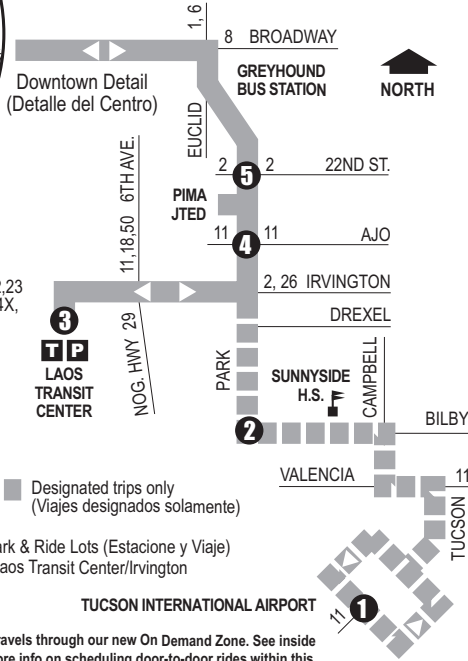

# Route 25

## S. PARK AVENUE

- Downtown (Centro)
- Ronstadt Transit Center
- Greyhound Bus Station
- Innovation Tech H.S. (Pima JTED)
- Tucson Marketplace
- La Frontera Center
- Roy Laos Transit Center
- DES at El Pueblo Center
- El Pueblo Neighborhood Center
- Tucson Rodeo Grounds
- Sunnyside High School

- T** Ronstadt Transit Center (Centro de Tránsito)  
Connecting to/(Conexión a):  
Sun Tran — 1,2,3,4,6,7,8,10,12,16,18,19,21,22,23  
Sun Express — 23X,101X,102X AM, 103X, 104X, 105X,107X,109X,110X  
Sun Link streetcar  
Sun Shuttle — 421
- T** Laos Transit Center (Centro de Tránsito)  
Connecting to/(Conexión a):  
Sun Tran — 2,11,12,18,23,24,26,27,29,50  
Sun Express — 203X,204X  
Sun Shuttle — 421,430,440,486
- TP** Sun Link Transfer Point (Puntos de Transbordo a Sun Link)  
— University/Euclid
- Sun Link stops (paradas de Sun Link)

- Designated trips only (Viajes designados solamente)
- P** Park & Ride Lots (Estacione y Viaje)  
Laos Transit Center/Irvington

This route travels through our new On Demand Zone. See inside cover for more info on scheduling door-to-door rides within this Zone. (Esta ruta viaja por nuestra nueva Zona On Demand. Vea el interior de la contraportada para más información en reservar viajes de puerta a puerta dentro de esta Zona.)