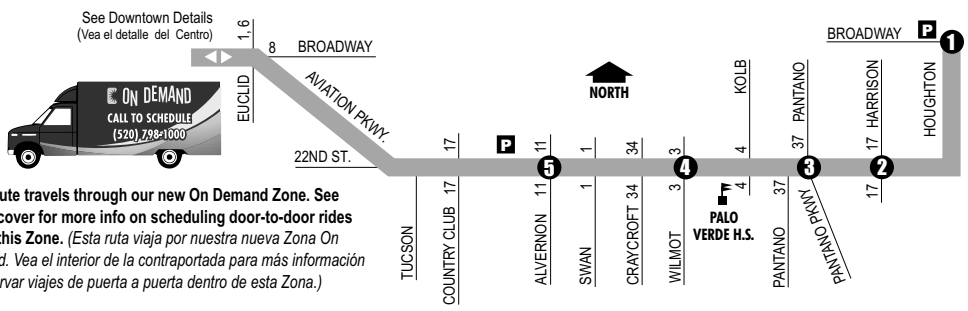

## 22ND ST.

This route travels through our new On Demand Zone. See inside cover for more info on scheduling door-to-door rides within this Zone. (Esta ruta viaja por nuestra nueva Zona On Demand. Vea el interior de la contraportada para más información en reservar viajes de puerta a puerta dentro de esta Zona.)

- T** Ronstadt Transit Center (Centro de Tránsito)  
Connecting to/(Conexión a):  
Sun Tran — 1,2,3,4,6,8,10,12,16,18,19,21,22,23,25  
Sun Express — 102X AM, 103X, 104X, 105X, 107X, 109X, 110X  
Sun Link streetcar  
Sun Shuttle — 421
- P** Park & Ride Lot (Estacione y Viaje)  
22nd Street/Randolph Way  
Broadway/Houghton
- FTN** Sun Link Transfer Point (Puntos de Transbordo a Sun Link)  
● Sun Link stops (paradas de Sun Link)
- FTN** Buses every 15 minutes on weekdays, 6AM-6PM (Autobuses cada 15 minutos entre semana, 6AM-6PM)
- MVD**  
Rincon Station Post Office  
Palo Verde High School  
Eckstrom-Columbus Library  
Reid Park Zoo/Hi Corbett Field  
Downtown (Centro)  
Ronstadt Transit Center  
Joel D. Valdez Main Library  
Special Services Office  
ADA Eligibility Office  
Pima County Superior Court

## Route 7 SUN / Eastbound

Downtown - Ronstadt Ctr.	22nd St. at Alvernon	22nd St. at Wilmot	22nd St. at Pantano Pkwy	22nd St. at Harrison	Houghton at Broadway
6	5	4	3	2	1
700	712	723	730	737	744
800	812	823	830	837	844
900	912	924	932	940	948
1000	1012	1024	1032	1040	1048
1100	1112	1124	1132	1140	1148
1200	1212	1224	1232	1240	1248
100	112	124	132	140	148
200	212	224	232	240	248
300	312	324	332	340	348
400	412	424	432	440	448
500	512	524	532	540	548
600	612	623	630	637	644
700	712	723	730	737	744