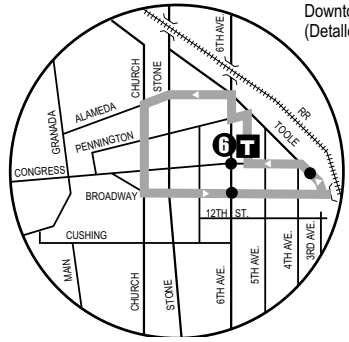

## 22ND ST.

This route travels through our new On Demand Zone. See inside cover for more info on scheduling door-to-door rides within this Zone. (Esta ruta viaja por nuestra nueva Zona On Demand. Vea el interior de la contraportada para más información en reservar viajes de puerta a puerta dentro de esta Zona.)

- T** Ronstadt Transit Center (Centro de Tránsito)  
Connecting to/(Conexión a):  
Sun Tran — 1,2,3,4,6,8,10,12,16,18,19,21,22,23,25  
Sun Express — 102X AM, 103X, 104X, 105X, 107X, 109X, 110X  
Sun Link streetcar  
Sun Shuttle — 421
- P** Park & Ride Lot (Estacione y Viaje)  
22nd Street/Randolph Way  
Broadway/Houghton
- FTN** Sun Link Transfer Point (Puntos de Transbordo a Sun Link)  
● Sun Link stops (paradas de Sun Link)
- FTN** Buses every 15 minutes on weekdays, 6AM-6PM (Autobuses cada 15 minutos entre semana, 6AM-6PM)
- MVD**  
Rincon Station Post Office  
Palo Verde High School  
Eckstrom-Columbus Library  
Reid Park Zoo/Hi Corbett Field  
Downtown (Centro)  
Ronstadt Transit Center  
Joel D. Valdez Main Library  
Special Services Office  
ADA Eligibility Office  
Pima County Superior Court

## Route 7 SUN / Eastbound

Downtown - Ronstadt Ctr.	22nd St. at Alvernon	22nd St. at Wilmot	22nd St. at Pantano Pkwy	22nd St. at Harrison	Houghton at Broadway
6	5	4	3	2	1
700	712	723	730	737	744
800	812	823	830	837	844
900	912	924	932	940	948
1000	1012	1024	1032	1040	1048
1100	1112	1124	1132	1140	1148
1200	1212	1224	1232	1240	1248
100	112	124	132	140	148
200	212	224	232	240	248
300	312	324	332	340	348
400	412	424	432	440	448
500	512	524	532	540	548
600	612	623	630	637	644
700	712	723	730	737	744