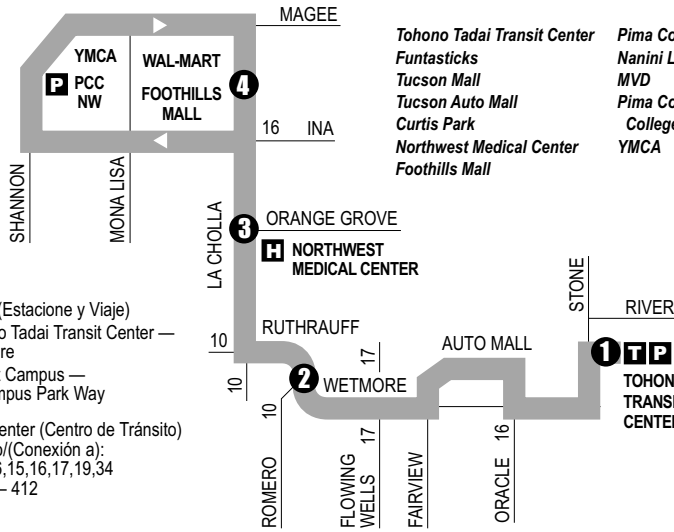

Route 61 LA CHOLLA

- Tohono Tadaí Transit Center
- Funtasticks
- Tucson Mall
- Tucson Auto Mall
- Curtis Park
- Northwest Medical Center
- Foothills Mall
- Pima County Sheriff's Office
- Nanini Library
- MVD
- Pima Community College (PCC)- NW
- YMCA

Route 61 M-F Northbound

Tohono Tadaí Transit Ctr. P	Ruthrauff at Romero	La Cholla at Orange Grove	La Cholla at Foothills Mall
1	2	3	4
559	607	616	625
629	637	646	655
655	704	714	725
725	734	744	755
755	804	814	825
825	834	844	855
855	904	914	925
925	934	944	955
955	1004	1014	1025
1025	1034	1044	1055
1055	1104	1114	1125
1125	1134	1144	1155
1155	1204	1214	1225
1225	1234	1244	1255
1255	104	114	125
125	134	144	155
155	204	214	225
225	234	244	255
255	304	314	325
325	334	344	355
355	404	414	425
425	434	444	455
455	504	514	525
525	534	544	555
556	605	615	625
626	635	645	655
659	707	716	725
729	737	746	755

Route 61 M-F Southbound

La Cholla at Foothills Mall	La Cholla at Orange Grove	Ruthrauff at Romero	Tohono Tadaí Transit Ctr. P
4	3	2	1
625	628	637	646
655	658	707	716
725	729	739	750
755	759	809	820
825	829	839	850
855	859	909	920
925	929	939	950
955	959	1009	1020
1025	1029	1039	1050
1055	1059	1109	1120
1125	1129	1139	1150
1155	1159	1209	1220
1225	1229	1239	1250
1255	1259	109	120
125	129	139	150
155	159	209	220
225	229	239	250
255	259	309	320
325	329	339	350
355	359	409	420
425	429	439	450
455	459	509	520
525	529	539	550
555	559	609	620
625	629	639	650
655	659	709	720
725	728	737	746
755	758	807	816

Route 61 SUN Southbound

La Cholla at Foothills Mall	La Cholla at Orange Grove	Ruthrauff at Romero	Tohono Tadaí Transit Ctr. P
4	3	2	1
656	700	710	719
756	800	810	819
856	900	910	919
956	1001	1011	1021
1056	1101	1111	1121
1156	1201	1211	1221
1256	101	111	121
156	201	211	221
256	301	311	321
356	401	411	421
456	501	511	521
556	601	611	621
656	700	710	719