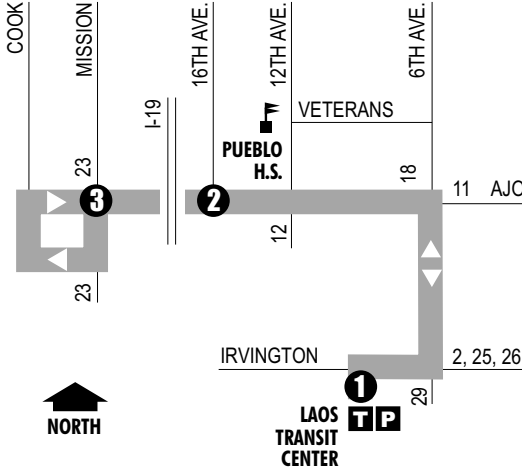

Route 50
AJO WAY

- Roy Laos Transit Center
- DES at El Pueblo Center
- El Pueblo Neighborhood Center
- Tucson Rodeo Grounds
- Santa Cruz River Park
- Kennedy Park
- Mission Library

- P** Park & Ride Lot (Estacione y Viaje)
Laos Transit Center/Irvington
- T** Laos Transit Center (Centro de Tránsito)
Connecting to/(Conexión a):
Sun Tran — 2,11,12,18,23,24,25,26,27,29
Sun Express — 203X,204X
Sun Shuttle — 421,430,440,486

Route 50 M-F Westbound

Laos Transit Center P	Ajo at 16th Ave.	Ajo at Mission
1	2	3
552	602	610
623	633	641
651	702	711
718	729	738
748	759	808
818	829	838
848	859	908
921	932	941
951	1002	1011
1021	1032	1041
1051	1102	1111
1121	1132	1141
1151	1202	1211
1221	1232	1241
1251	102	111
121	132	141
151	202	211
220	231	240
250	301	310
320	331	340
350	401	410
420	431	440
450	501	510
520	531	540
552	602	610
623	633	641
654	703	711
754	803	811
854	903	911

Route 50 SAT Westbound

Laos Transit Center P	Ajo at 16th Ave.	Ajo at Mission
1	2	3
610	619	627
710	719	727
810	819	827
910	919	927
1010	1019	1027
1110	1119	1127
1210	1219	1227
110	119	127
210	219	227
310	319	327
410	419	427
510	519	527
610	619	627
710	719	727

Route 50 SUN Westbound

1	2	3
800	809	817
900	909	917
1000	1009	1017
1100	1109	1117
1200	1209	1217
100	109	117
200	209	217
300	309	317
400	409	417
500	509	517
600	609	617

Route 50 SUN Eastbound

3	2	1
817	821	828
917	921	928
1017	1021	1028
1117	1121	1128
1217	1221	1228
117	121	128
217	221	228
317	321	328
417	421	428
517	521	528
617	621	628