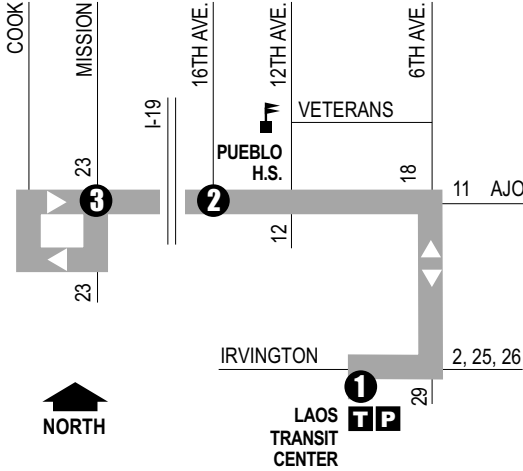

**Route 50**  
**AJO WAY**

- Roy Laos Transit Center
- El Pueblo Neighborhood Center
- Tucson Rodeo Grounds
- Santa Cruz River Park
- Kennedy Park
- Mission Library

- P** Park & Ride Lot (Estacione y Viaje)  
Laos Transit Center/Irvington
- T** Laos Transit Center (Centro de Tránsito)  
Connecting to/(Conexión a):  
Sun Tran — 2, 11, 12, 18, 23, 24, 25, 26, 27, 29  
Sun Express — 203X, 204X  
Sun Shuttle — 421, 430, 440, 486

**Route 50 M-F Westbound**

Laos Transit Center <b>P</b>	Ajo at 16th Ave.	Ajo at Mission
1	2	3
520	527	534
551	558	605
619	626	634
646	653	701
716	724	733
746	754	803
816	824	833
849	857	906
919	927	936
949	957	1006
1019	1027	1036
1049	1057	1106
1119	1127	1136
1149	1157	1206
1219	1227	1236
1249	1257	106
119	127	136
148	156	205
218	226	235
248	256	305
318	326	335
348	356	405
418	426	435
448	456	505
518	526	535
548	556	605
647	655	703
748	755	802
848	855	902

**Route 50 M-F Eastbound**

Ajo at Mission	Ajo at 16th Ave.	Laos Transit Center <b>P</b>
3	2	1
536	539	544
606	610	616
636	640	646
706	710	716
736	740	746
806	810	816
836	840	846
906	910	916
936	940	946
1006	1010	1016
1036	1040	1046
1106	1110	1116
1136	1140	1146
1206	1210	1216
1236	1240	1246
106	110	116
136	140	146
206	210	216
236	240	246
306	310	316
336	340	346
406	410	416
436	440	446
506	510	516
536	540	546
606	610	616
703	706	711
802	805	810
902	905	910

**Route 50 SAT Westbound**

Laos Transit Center <b>P</b>	Ajo at 16th Ave.	Ajo at Mission
1	2	3
612	619	627
712	719	727
812	819	827
912	919	927
1012	1019	1027
1112	1119	1127
1212	1219	1227
112	119	127
212	219	227
312	319	327
412	419	427
512	519	527
612	619	627
712	719	727