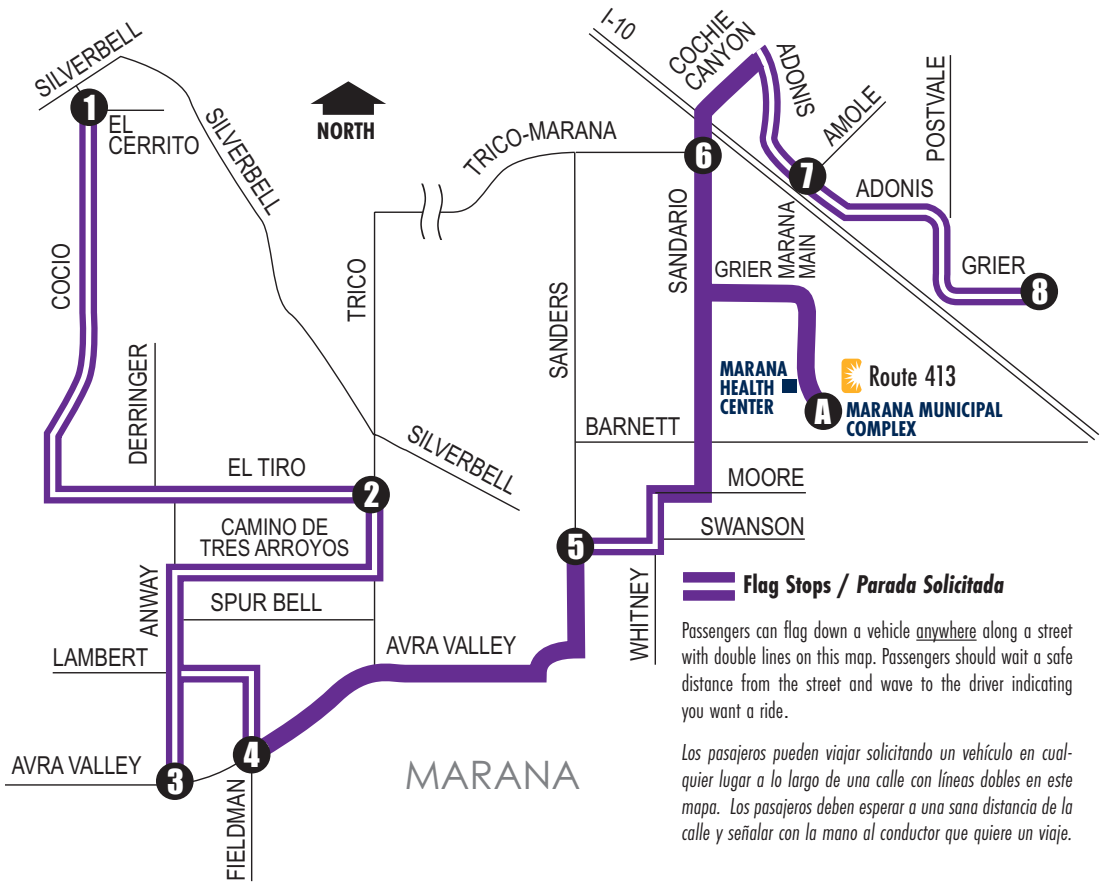

410
ANWAY/TRICO

Flag Stops / Parada Solicitada

Passengers can flag down a vehicle anywhere along a street with double lines on this map. Passengers should wait a safe distance from the street and wave to the driver indicating you want a ride.

Los pasajeros pueden viajar solicitando un vehículo en cualquier lugar a lo largo de una calle con líneas dobles en este mapa. Los pasajeros deben esperar a una sana distancia de la calle y señalar con la mano al conductor que quiere un viaje.

Stop not served / Parada sin servicio

Connect to Sun Shuttle
Transborda a Sun Shuttle
Routes 413 – Stop **A**

DEVIATED SERVICE call (520) 792-9222
Passengers can schedule a pick-up or drop-off within 3/4 mile of Sun Shuttle Route 410. Deviated service requests must be scheduled by 3 p.m. Saturday. For fares, see page 2.

- 1** Cocio at El Cerrito
- 2** Trico at El Tiro
- 3** Anway at Avra Valley
- 4** Fieldman at Avra Valley
- 5** Swanson at Sanders
- 6** Sandario at Trico-Marana
- 7** Adonis at Amole
- 8** Grier
- A** Marana Municipal Complex