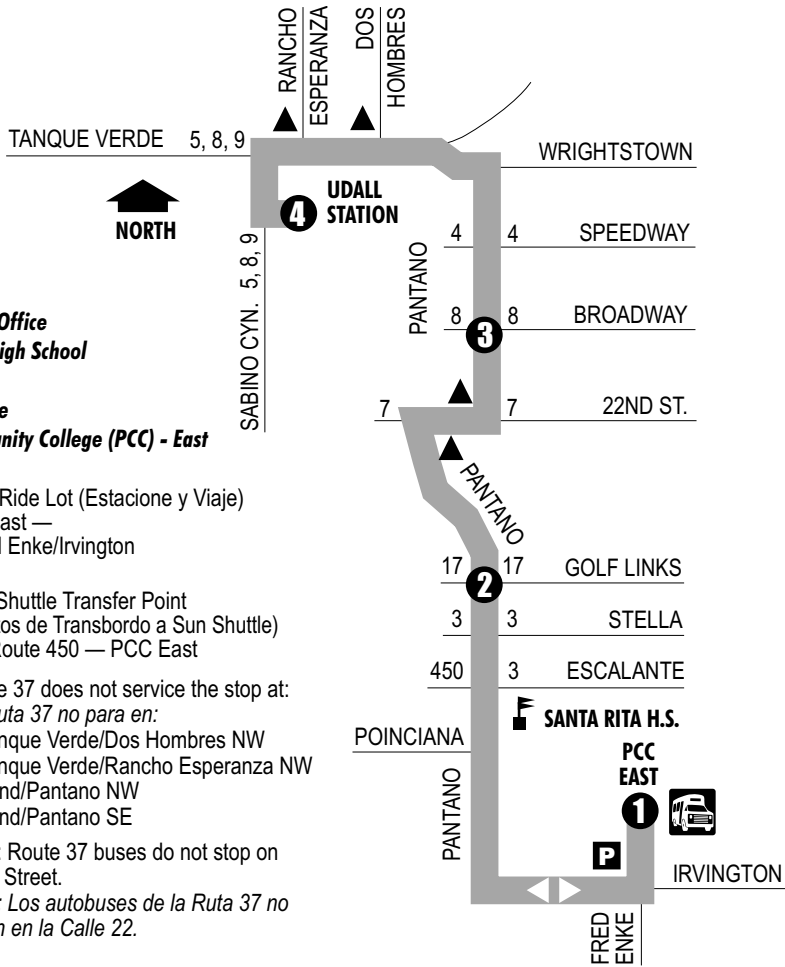

Route 37

PANTANO

- Udall Park
- Rincon Post Office
- Santa Rita High School
- Lincoln Park
- Ward 4 Office
- Pima Community College (PCC) - East

P Park & Ride Lot (Estacione y Viaje)
PCC East —
Fred Enke/Irvington

Sun Shuttle Transfer Point
(Puntos de Transbordo a Sun Shuttle)
Route 450 — PCC East

▲ Route 37 does not service the stop at:
La Ruta 37 no para en:
Tanque Verde/Dos Hombres NW
Tanque Verde/Rancho Esperanza NW
22nd/Pantano NW
22nd/Pantano SE

Note: Route 37 buses do not stop on
22nd Street.

*Nota: Los autobuses de la Ruta 37 no
paran en la Calle 22.*

Route 37 M-F / Northbound

PCC East	Pantano at Golf Links	Pantano at Broadway	Udall Station
532	540	547	556
603	613	621	632
633	643	651	702
703	713	721	732
733	743	751	802
803	813	821	832
833	843	851	902
904	914	922	933
934	944	952	1003
1004	1014	1022	1033
1034	1044	1052	1103
1104	1114	1122	1133
1134	1144	1152	1203
1204	1214	1222	1233
1234	1244	1252	103
104	114	122	133
133	143	151	202
201	211	220	231
231	241	250	301
301	311	320	331
333	342	351	402
403	412	421	432
433	442	451	502
503	512	521	532
538	547	556	607
610	618	625	634
640	648	655	704

Route 37 SUN / Southbound

4	3	2	1
709	718	725	733
809	818	825	833
909	919	927	936
1009	1019	1027	1036
1109	1119	1127	1136
1209	1219	1227	1236
109	119	127	136
209	219	227	236
309	319	327	336
409	419	427	436
509	519	527	536
609	618	625	633
709	718	725	733