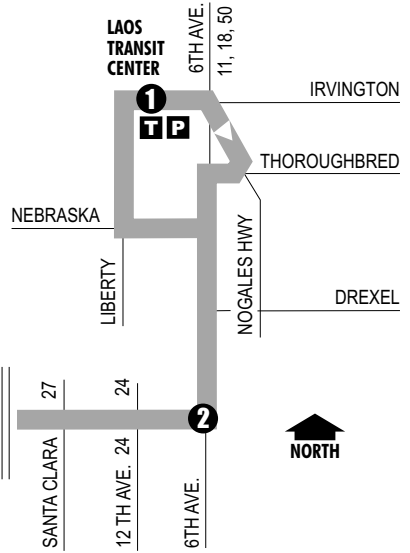

Route 29 VALENCIA

Casino Del Sol Detail/Detalle del Casino Del Sol

See Casino Del Sol Detail
(Vea el mapa detallado del
Casino Del Sol)

- P** Park & Ride Lot (Estacione y Viaje)
Laos Transit Center/Irvington
Casino del Sol/Valencia
- T** Laos Transit Center (Centro de Tránsito)
Connecting to/(Conexión a):
Sun Tran — 2, 11, 12, 18, 23, 24, 25, 26, 27, 50
Sun Express — 203X, 204X
Sun Shuttle — 421, 430, 440, 486

Sun Shuttle Transfer Point
(Puntos de Transbordo a Sun Shuttle)
Route 440 — Valencia at Midvale Park

- Roy Laos Transit Center*
- DES at El Pueblo Center*
- El Pueblo Neighborhood Center*
- Tucson Rodeo Grounds*
- Valencia Library*
- Mission Post Office*
- El Rio South*
- Pasqua Yaqui Pueblo*
- Casino of the Sun*
- Casino Del Sol*

Route 29 M-F / Westbound

Laos Transit Center	Valencia at 6th Ave.	Valencia at Midvale Park	Cardinal at Valencia	Tetakusim at Cmo. de Oeste	Casino Del Sol Park & Ride
1	2	3	4	5	6
535	543	551	557	610	621
605	613	621	627	640	651
635	643	651	657	710	721
705	714	723	729	742	753
735	744	753	759	812	823
805	814	823	829	842	853
835	844	853	859	912	923
905	914	923	929	942	953
935	944	953	959	1012	1023
1005	1014	1023	1029	1042	1053
1035	1044	1053	1059	1112	1123
1105	1114	1123	1129	1142	1153
1135	1144	1153	1159	1212	1223
1205	1214	1223	1229	1242	1253
1235	1244	1253	1259	112	123
105	114	123	129	142	153
135	144	153	159	212	223
205	214	223	229	242	253
235	244	253	259	312	323
305	314	323	329	342	353
335	344	353	359	412	423
405	415	425	431	444	455
435	445	455	501	514	525
505	515	525	531	544	555
535	545	555	601	614	625
605	614	623	629	642	653
705	713	721	727	740	751
805	813	821	827	840	851
905	913	921	927	940	951
1005	1013	1021	1027	1040	1051