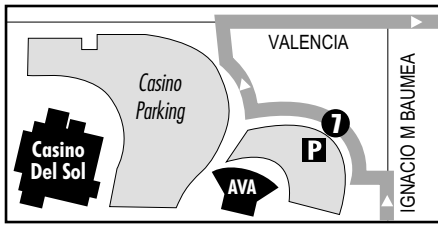

Route 29 VALENCIA

Casino Del Sol Detail/Detalle del Casino Del Sol

See Casino Del Sol Detail
(Vea el mapa detallado del
Casino Del Sol)

- P** Park & Ride Lot (Estacione y Viaje)
Laos Transit Center/Irvington
Casino del Sol/Valencia
- T** Laos Transit Center (Centro de Tránsito)
Connecting to/(Conexión a):
Sun Tran — 2, 11, 12, 18, 23, 24, 25, 26, 27, 50
Sun Express — 203X, 204X
Sun Shuttle — 421, 430, 440, 486

Sun Shuttle Transfer Point
(Puntos de Transbordo a Sun Shuttle)
Route 440 — Valencia at Midvale Park

- Roy Laos Transit Center*
- DES at El Pueblo Center*
- El Pueblo Neighborhood Center*
- Tucson Rodeo Grounds*
- Valencia Library*
- Mission Post Office*
- El Rio South*
- Pasqua Yaqui Pueblo*
- Casino of the Sun*
- Casino Del Sol*

Route 29 M-F / Westbound

Laos Transit Center	Valencia at 6th Ave.	Valencia at Midvale Park	Cardinal at Valencia	Tetakusim at Cmo. de Oeste	Casino Del Sol Park & Ride
1	2	3	4	5	6
535	543	551	557	610	621
605	613	621	627	640	651
635	643	651	657	710	721
705	714	723	729	742	753
735	744	753	759	812	823
805	814	823	829	842	853
835	844	853	859	912	923
905	914	923	929	942	953
935	944	953	959	1012	1023
1005	1014	1023	1029	1042	1053
1035	1044	1053	1059	1112	1123
1105	1114	1123	1129	1142	1153
1135	1144	1153	1159	1212	1223
1205	1214	1223	1229	1242	1253
1235	1244	1253	1259	112	123
105	114	123	129	142	153
135	144	153	159	212	223
205	214	223	229	242	253
235	244	253	259	312	323
305	314	323	329	342	353
335	344	353	359	412	423
405	415	425	431	444	455
435	445	455	501	514	525
505	515	525	531	544	555
535	545	555	601	614	625
605	614	623	629	642	653
705	713	721	727	740	751
805	813	821	827	840	851
905	913	921	927	940	951
1005	1013	1021	1027	1040	1051