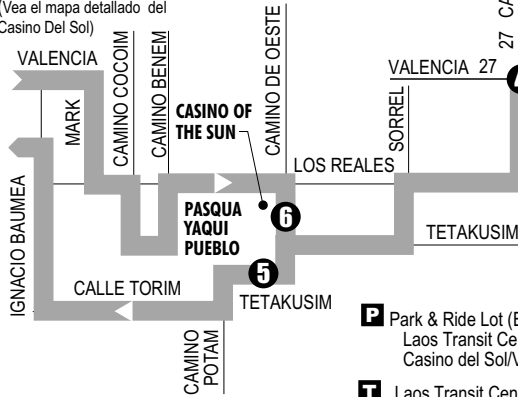

See Casino Del Sol Detail
(Vea el mapa detallado del
Casino Del Sol)

- **P** Park & Ride Lot (Estacione y Viaje)
  Laos Transit Center/Irvington
  Casino del Sol/Valencia
- **T** Laos Transit Center (Centro de Tránsito)
  Connecting to/(Conexión a):
  Sun Tran — 2, 11, 12, 18, 23, 24, 25, 26, 27, 50
  Sun Express — 203X, 204X
  Sun Shuttle — 421, 430, 440, 486

Sun Shuttle Transfer Point
(Puntos de Transbordo a Sun Shuttle)
Route 440 — Valencia at Midvale Park