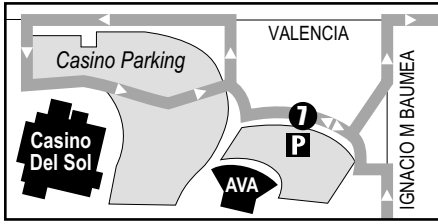

Route 29
VALENCIA

Casino Del Sol Detail/Detalle de Casino Del Sol

See Casino Del Sol Detail
(Vea el mapa detallado del
Casino Del Sol)

P Park & Ride Lot (Estacione y Viaje)
Laos Transit Center/Irvington
Casino del Sol/Valencia

T Laos Transit Center (Centro de Tránsito)
Connecting to/(Conexión a):
Sun Tran — 2,11,12,18,23,24,25,26,27,50
Sun Express — 203X,204X
Sun Shuttle — 421,430,440,486

Sun Shuttle Transfer Point
(Puntos de Transbordo a Sun Shuttle)
Route 440 — Valencia at Midvale Park

- Roy Laos Transit Center
- El Pueblo Neighborhood Center
- Tucson Rodeo Grounds
- Valencia Library
- Mission Post Office
- El Rio South
- Pasqua Yaqui Pueblo
- Casino of the Sun
- Casino Del Sol

Route 29 M-F / Westbound

Route 29 M-F / Eastbound

Laos Transit Center	Valencia at 6th Ave.	Valencia at Midvale Park	Cardinal at Valencia	Tetakisim at Cmo. de Oeste	Casino Del Sol Park & Ride
1	2	3	4	5	6
535	543	551	557	610	621
605	613	621	627	640	651
635	643	651	657	710	721
705	714	723	729	742	753
735	744	753	759	812	823
805	814	823	829	842	853
835	844	853	859	912	923
905	914	923	929	942	953
935	944	953	959	1012	1023
1005	1014	1023	1029	1042	1053
1035	1044	1053	1059	1112	1123
1105	1114	1123	1129	1142	1153
1135	1144	1153	1159	1212	1223
1205	1214	1223	1229	1242	1253
1235	1244	1253	1259	112	123
105	114	123	129	142	153
135	144	153	159	212	223
205	214	223	229	242	253
235	244	253	259	312	323
305	314	323	329	342	353
335	344	353	359	412	423
405	415	425	431	444	455
435	445	455	501	514	525
505	515	525	531	544	555
535	545	555	601	614	625
605	614	623	629	642	653
705	713	721	727	740	751
805	813	821	827	840	851
905	913	921	927	940	951
1005	1013	1021	1027	1040	1051