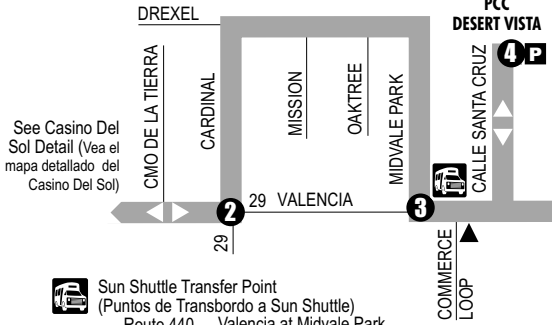

Route 27
MIDVALE PARK

Casino Del Sol Detail/Detalle del Casino Del Sol

See Casino Del Sol Detail (Vea el mapa detallado del Casino Del Sol)

Sun Shuttle Transfer Point (Puntos de Transbordo a Sun Shuttle) Route 440 — Valencia at Midvale Park

Route 27 M-F / Southbound

Route 27 M-F / Northbound

Laos Transit Center	PCC Desert Vista	Midvale Park at Valencia	Valencia at Cardinal	Casino Del Sol Park & Ride
5	4	3	2	1
—	—	—	—	—
531	545	550	559	610
601	615	620	629	640
631	645	650	659	710
657	712	718	728	740
727	742	748	758	810
757	812	818	828	840
827	842	848	858	910
857	912	918	928	940
927	942	948	958	1010
957	1012	1018	1028	1040
1027	1042	1048	1058	1110
1057	1112	1118	1128	1140
1127	1142	1148	1158	1210
1157	1212	1218	1228	1240
1227	1242	1248	1258	110
1257	112	118	128	140
127	142	148	158	210
157	212	218	228	240
227	242	248	258	310
257	312	318	328	340
327	342	348	358	410
357	412	418	428	440
427	442	448	458	510
457	512	518	528	540
527	542	548	558	610
557	612	618	628	640
627	642	648	658	710
731	745	750	759	810
831	845	850	859	910
931	945	950	959	1010

Route 27 SAT / Southbound

Laos Transit Center	PCC Desert Vista	Midvale Park at Valencia	Valencia at Cardinal	Casino Del Sol Park & Ride
⑤	④	③	②	①
625	640	645	654	705
725	740	745	754	805
825	840	845	854	905
925	940	946	955	1006
1025	1040	1046	1055	1106
1125	1140	1146	1155	1206
1225	1240	1246	1255	106
125	140	146	155	206
225	240	246	255	306
325	340	346	355	406
425	440	446	455	506
525	540	545	554	605
625	640	645	654	705
725	740	745	754	805
825	840	845	854	905

Route 27 SAT / Northbound

Casino Del Sol Park & Ride	Cardinal at Valencia	Valencia at Midvale Park	PCC Desert Vista	Laos Transit Center
①	②	③	④	⑤
735	744	755	800	813
835	844	855	900	913
935	944	955	1002	1016
1035	1044	1055	1102	1116
1135	1144	1155	1202	1216
1235	1244	1255	102	116
135	144	155	202	216
235	244	255	302	316
335	344	355	402	416
435	444	455	502	516
535	544	555	600	613
635	644	655	700	713
735	744	755	800	813
835	844	855	900	913