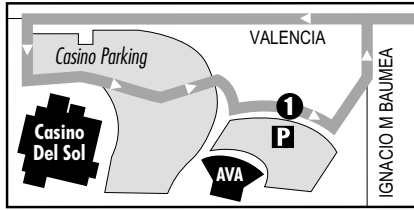

Route 27
MIDVALE PARK

Casino Del Sol Detail/Detalle del Casino Del Sol

See Casino Del Sol Detail (Vea el mapa detallado del Casino Del Sol)

Sun Shuttle Transfer Point (Puntos de Transbordo a Sun Shuttle) Route 440 — Valencia at Midvale Park

Route 27 M-F / Southbound

Route 27 M-F / Northbound

Laos Transit Center	PCC Desert Vista	Midvale Park at Valencia	Valencia at Cardinal	Casino Del Sol Park & Ride
5	4	3	2	1
—	—	—	—	—
531	545	550	559	610
601	615	620	629	640
631	645	650	659	710
657	712	718	728	740
727	742	748	758	810
757	812	818	828	840
827	842	848	858	910
857	912	918	928	940
927	942	948	958	1010
957	1012	1018	1028	1040
1027	1042	1048	1058	1110
1057	1112	1118	1128	1140
1127	1142	1148	1158	1210
1157	1212	1218	1228	1240
1227	1242	1248	1258	110
1257	112	118	128	140
127	142	148	158	210
157	212	218	228	240
227	242	248	258	310
257	312	318	328	340
327	342	348	358	410
357	412	418	428	440
427	442	448	458	510
457	512	518	528	540
527	542	548	558	610
557	612	618	628	640
627	642	648	658	710
731	745	750	759	810
831	845	850	859	910
931	945	950	959	1010

Casino Del Sol Park & Ride	Cardinal at Valencia	Valencia at Midvale Park	PCC Desert Vista	Laos Transit Center
1	2	3	4	5
520	529	539	544	557
550	559	609	614	627
620	629	640	645	659
650	659	710	715	729
720	729	740	745	800
750	759	810	815	830
820	829	840	845	900
850	859	910	915	930
920	929	940	947	1002
950	959	1010	1017	1032
1020	1029	1040	1047	1102
1050	1059	1110	1117	1132
1120	1129	1140	1147	1202
1150	1159	1210	1217	1232
1220	1229	1240	1247	102
1250	1259	110	117	132
120	129	140	147	202
150	159	210	217	232
220	229	240	247	302
250	259	310	317	332
320	329	340	347	402
350	359	410	417	432
420	430	442	447	502
450	500	512	517	532
520	530	542	547	602
550	600	612	617	632
620	629	640	645	659
650	659	710	715	729
720	729	739	744	757
820	829	839	844	857
920	929	939	944	957
1020	1029	1039	1044	1057