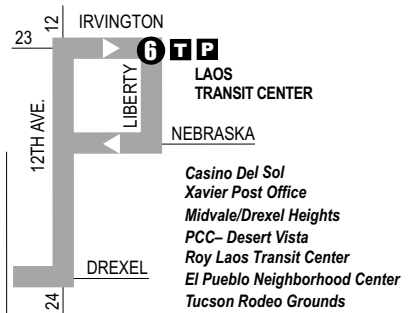

Route 27
MIDVALE PARK

Casino Del Sol Detail/Detalle de Casino Del Sol —

See Casino Del Sol Detail
(Vea el mapa detallado del
Casino Del Sol)

- P** Park & Ride Lots (Estacione y Viaje)
Laos Transit Center/Irvington
PCC Desert Vista Campus —
Drexel/Calle Santa Cruz
Casino del Sol/Valencia
- T** Laos Transit Center (Centro de Tránsito)
Connecting to/(Conexión a):
Sun Tran — 2,11,12,18,23,24,25,26,29,50
Sun Express — 203X,204X
Sun Shuttle — 421,430,440,486
- ▲ Route 27 does not service
Valencia/Commerce Loop SE
- Sun Shuttle Transfer Point
(Puntos de Transbordo a Sun Shuttle)
Route 440 — Valencia at Midvale Park