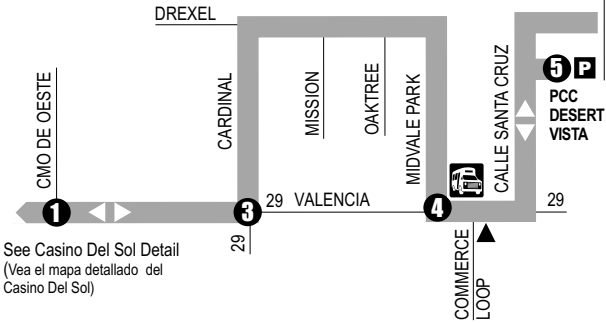

Route 27
MIDVALE PARK

Casino Del Sol Detail/Detalle de Casino Del Sol —

See Casino Del Sol Detail
(Vea el mapa detallado del
Casino Del Sol)

- P** Park & Ride Lots (Estacione y Viaje)
Laos Transit Center/Irvington
PCC Desert Vista Campus —
Drexel/Calle Santa Cruz
Casino del Sol/Valencia
- T** Laos Transit Center (Centro de Tránsito)
Connecting to/(Conexión a):
Sun Tran — 2,11,12,18,23,24,25,26,29,50
Sun Express — 203X,204X
Sun Shuttle — 421,430,440,486
- ▲ Route 27 does not service
Valencia/Commerce Loop SE
- Sun Shuttle Transfer Point
(Puntos de Transbordo a Sun Shuttle)
Route 440 — Valencia at Midvale Park