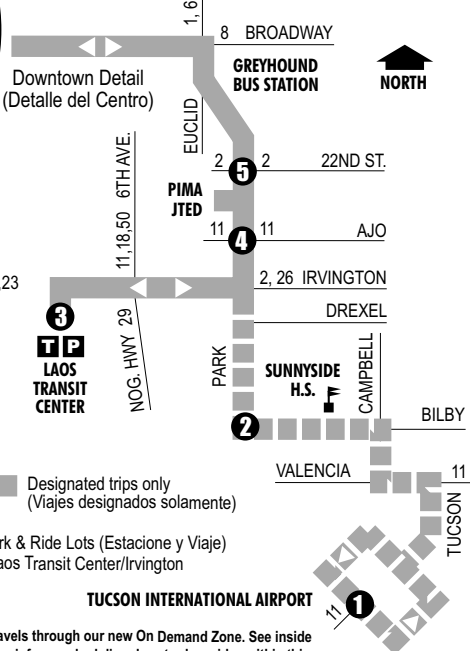

Route 25

S. PARK AVENUE

- Downtown (Centro)**
- Ronstadt Transit Center
- Greyhound Bus Station
- Innovation Tech H.S. (Pima JTED)
- Tucson Marketplace
- La Frontera Center
- Roy Laos Transit Center
- DES at El Pueblo Center
- El Pueblo Neighborhood Center
- Tucson Rodeo Grounds
- Sunnyside High School
- Tucson International Airport

- T** Ronstadt Transit Center (Centro de Tránsito)
Connecting to/(Conexión a):
Sun Tran — 1,2,3,4,6,7,8,10,12,16,18,19,21,22,23
Sun Express — 102X AM, 103X, 104X, 105X, 107X, 109X, 110X
Sun Link streetcar
Sun Shuttle — 421
- T** Laos Transit Center (Centro de Tránsito)
Connecting to/(Conexión a):
Sun Tran — 2,11,12,18,23,24,26,27,29,50
Sun Express — 203X,204X
Sun Shuttle — 421,430,440,486
- TP** Sun Link Transfer Point (Puntos de Transbordo a Sun Link)
— University/Euclid
- Sun Link stops (paradas de Sun Link)

- Designated trips only (Viajes designados solamente)
- P** Park & Ride Lots (Estacione y Viaje)
Laos Transit Center/Irvington

This route travels through our new On Demand Zone. See inside cover for more info on scheduling door-to-door rides within this Zone. (Esta ruta viaja por nuestra nueva Zona On Demand. Vea el interior de la contraportada para más información en reservar viajes de puerta a puerta dentro de esta Zona.)

Route 25 SUN / Southbound

6th Ave. at Pennington	Park at 22nd St.	Park at Ajo	Laos Transit Center	Billy At Park	Tucson Airport
6	5	4	3	2	1
715	725	732	740	750	801
815	825	832	840	850	901
915	925	933	942	953	1005
1015	1025	1033	1042	1053	1105
1115	1125	1133	1142	1153	1205
1215	1225	1233	1242	1253	105
115	125	133	142	153	205
215	225	233	242	253	305
315	325	333	342	353	405
415	425	433	442	453	505
515	525	532	540	550	601
615	625	632	640	650	701
715	725	732	740	750	801
815	825	832	840	850	901