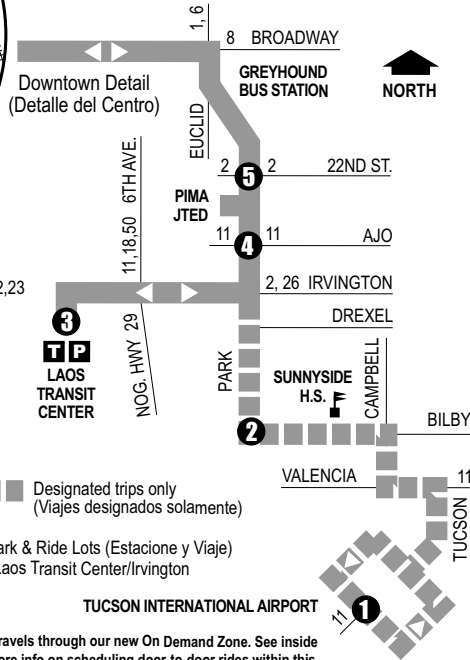

Route 25

S. PARK AVENUE

- Downtown (Centro)**
 - Ronstadt Transit Center
 - Greyhound Bus Station
 - Innovation Tech H.S. (Pima JTED)
 - Tucson Marketplace
- La Frontera Center**
 - Roy Laos Transit Center
 - DES at El Pueblo Center
 - El Pueblo Neighborhood Center
 - Tucson Rodeo Grounds
 - Sunnyside High School

- T** Ronstadt Transit Center (Centro de Tránsito)
Connecting to/(Conexión a):
Sun Tran — 1,2,3,4,6,7,8,10,12,16,18,19,21,22,23
Sun Express — 102X AM, 103X, 104X, 105X, 107X, 109X, 110X
Sun Link streetcar
Sun Shuttle — 421
- T** Laos Transit Center (Centro de Tránsito)
Connecting to/(Conexión a):
Sun Tran — 2,11,12,18,23,24,26,27,29,50
Sun Express — 203X,204X
Sun Shuttle — 421,430,440,486
- TP** Sun Link Transfer Point (Puntos de Transbordo a Sun Link)
— University/Euclid
- Sun Link stops (paradas de Sun Link)

■ Designated trips only (Viajes designados solamente)

P Park & Ride Lots (Estacione y Viaje)
Laos Transit Center/Irvington

This route travels through our new On Demand Zone. See inside cover for more info on scheduling door-to-door rides within this Zone. (Esta ruta viaja por nuestra nueva Zona On Demand. Vea el interior de la contraportada para más información en reservar viajes de puerta a puerta dentro de esta Zona.)