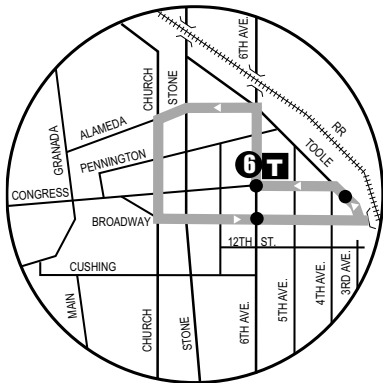

Route 25

S. PARK AVENUE

- Downtown (Centro)**
- Ronstadt Transit Center
- Greyhound Bus Station
- Innovation Tech H.S. (Pima JTED)
- Tucson Marketplace
- La Frontera Center
- Roy Laos Transit Center
- DES at El Pueblo Center
- El Pueblo Neighborhood Center
- Tucson Rodeo Grounds
- Sunnyside High School
- Tucson International Airport

- T** Ronstadt Transit Center (Centro de Tránsito)
Connecting to/(Conexión a):
Sun Tran — 1,2,3,4,6,7,8,10,12,16,18,19,21,22,23
Sun Express — 102X AM, 103X, 104X, 105X, 107X, 109X, 110X
Sun Link streetcar
Sun Shuttle — 421
- T** Laos Transit Center (Centro de Tránsito)
Connecting to/(Conexión a):
Sun Tran — 2,11,12,18,23,24,26,27,29,50
Sun Express — 203X,204X
Sun Shuttle — 421,430,440,486
- TP** Sun Link Transfer Point (Puntos de Transbordo a Sun Link)
— University/Euclid
- Sun Link stops (paradas de Sun Link)

- Designated trips only (Viajes designados solamente)
- P** Park & Ride Lots (Estacione y Viaje)
Laos Transit Center/Irvington

This route travels through our new On Demand Zone. See inside cover for more info on scheduling door-to-door rides within this Zone. (Esta ruta viaja por nuestra nueva Zona On Demand. Vea el interior de la contraportada para más información en reservar viajes de puerta a puerta dentro de esta Zona.)