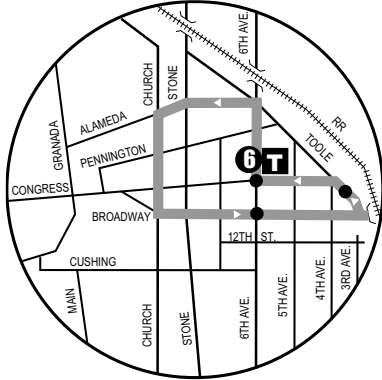

Route 25

S. PARK AVENUE

- Downtown (Centro)**
 - Ronstadt Transit Center
 - Greyhound Bus Station
 - Innovation Tech H.S. (Pima JTED)
 - Tucson Marketplace
- La Frontera Center**
 - Roy Laos Transit Center
 - DES at El Pueblo Center
 - El Pueblo Neighborhood Center
 - Tucson Rodeo Grounds
 - Sunnyside High School

- T** Ronstadt Transit Center (Centro de Tránsito)
Connecting to/(Conexión a):
Sun Tran — 1,2,3,4,6,7,8,10,12,16,18,19,21,22,23
Sun Express — 102X AM, 103X, 104X, 105X, 107X, 109X, 110X
Sun Link streetcar
Sun Shuttle — 421
- T** Laos Transit Center (Centro de Tránsito)
Connecting to/(Conexión a):
Sun Tran — 2,11,12,18,23,24,26,27,29,50
Sun Express — 203X,204X
Sun Shuttle — 421,430,440,486
- TP** Sun Link Transfer Point (Puntos de Transbordo a Sun Link)
— University/Euclid
- Sun Link stops (paradas de Sun Link)

■ Designated trips only (Viajes designados solamente)

P Park & Ride Lots (Estacione y Viaje)
Laos Transit Center/Irvington

This route travels through our new On Demand Zone. See inside cover for more info on scheduling door-to-door rides within this Zone. (Esta ruta viaja por nuestra nueva Zona On Demand. Vea el interior de la contraportada para más información en reservar viajes de puerta a puerta dentro de esta Zona.)