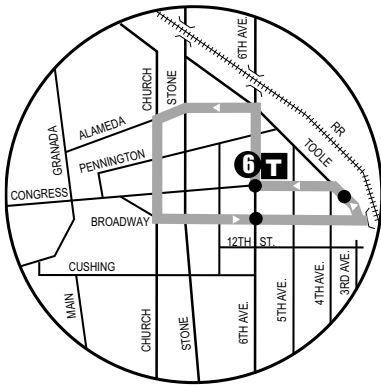

Route 25

S. PARK AVENUE

- Downtown (Centro)
- Ronstadt Transit Center
- Greyhound Bus Station
- Innovation Tech H.S. (Pima JTED)
- Tucson Marketplace
- La Frontera Center
- DES at Park/Irvington
- Roy Laos Transit Center
- El Pueblo Neighborhood Center
- Tucson Rodeo Grounds
- Sunnyside High School
- Tucson International Airport

- T** Ronstadt Transit Center (Centro de Tránsito)
Connecting to/(Conexión a):
Sun Tran — 1, 2, 3, 4, 6, 7, 8, 10, 12, 16, 18, 19, 21, 22, 23
Sun Express — 23X, 101X, 102X AM, 103X, 104X, 105X, 107X, 109X, 110X
Sun Link streetcar
Sun Shuttle — 421
- T** Laos Transit Center (Centro de Tránsito)
Connecting to/(Conexión a):
Sun Tran — 2, 11, 12, 18, 23, 24, 26, 27, 29, 50
Sun Express — 203X, 204X
Sun Shuttle — 421, 430, 440, 486
- TP** Sun Link Transfer Point (Puntos de Transbordo a Sun Link)
— University/Euclid
- Sun Link stops (paradas de Sun Link)

Designated trips only (Viajes designados solamente)

P Park & Ride Lots (Estacione y Viaje)
Laos Transit Center/Irvington

This route travels through our new On Demand Zone. See inside back cover for more info on scheduling door-to-door rides within this Zone. (Esta ruta viaja por nuestra nueva Zona On Demand. Vea el interior de la contraportada para más información en reservar viajes de puerta a puerta dentro de esta Zona.)