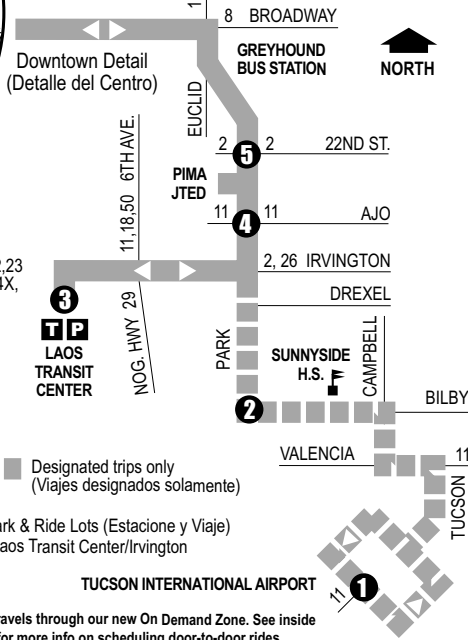

Route 25

S. PARK AVENUE

- Downtown (Centro)
- Ronstadt Transit Center
- Greyhound Bus Station
- Innovation Tech H.S. (Pima JTED)
- Tucson Marketplace
- La Frontera Center
- DES at Park/Irvington
- Roy Laos Transit Center
- El Pueblo Neighborhood Center
- Tucson Rodeo Grounds
- Sunnyside High School
- Tucson International Airport

- T** Ronstadt Transit Center (Centro de Tránsito)
Connecting to/(Conexión a):
Sun Tran — 1, 2, 3, 4, 6, 7, 8, 10, 12, 16, 18, 19, 21, 22, 23
Sun Express — 23X, 101X, 102X AM, 103X, 104X, 105X, 107X, 109X, 110X
Sun Link streetcar
Sun Shuttle — 421
- T** Laos Transit Center (Centro de Tránsito)
Connecting to/(Conexión a):
Sun Tran — 2, 11, 12, 18, 23, 24, 26, 27, 29, 50
Sun Express — 203X, 204X
Sun Shuttle — 421, 430, 440, 486
- TP** Sun Link Transfer Point (Puntos de Transbordo a Sun Link)
— University/Euclid
- Sun Link stops (paradas de Sun Link)

Designated trips only (Viajes designados solamente)

P Park & Ride Lots (Estacione y Viaje)
Laos Transit Center/Irvington

This route travels through our new On Demand Zone. See inside back cover for more info on scheduling door-to-door rides within this Zone. (Esta ruta viaja por nuestra nueva Zona On Demand. Vea el interior de la contraportada para más información en reservar viajes de puerta a puerta dentro de esta Zona.)