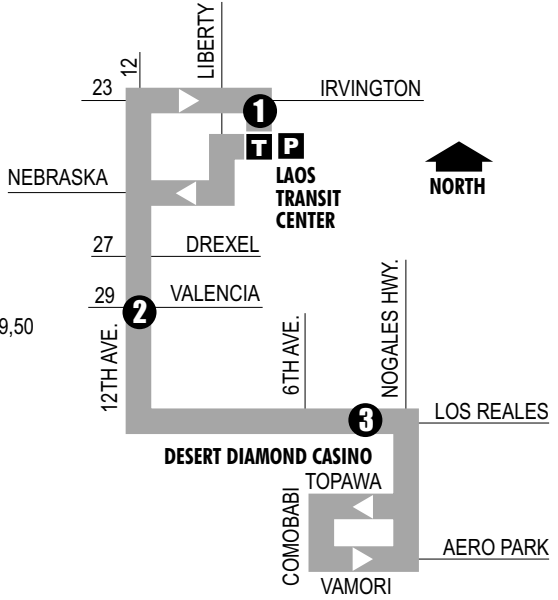

Route 24
12TH AVENUE

Roy Laos Transit Center
Tucson Rodeo Grounds
DES at El Pueblo Center
El Pueblo Neighborhood Center
Desert Diamond Casino

- P** Park & Ride Lot (Estacione y Viaje)
Laos Transit Center/Irvington
- T** Laos Transit Center (Centro de Tránsito)
Connecting to/(Conexión a):
Sun Tran — 2, 11, 12, 18, 23, 26, 25, 27, 29, 50
Sun Express — 203X, 204X
Sun Shuttle — 421, 430, 440, 486

Route 24 M-F Circular

Laos Transit Center	12th Ave. at Valencia	Los Reales at Nogales Hwy.	12th Ave. at Valencia	Laos Transit Center
420	429	434	443	451
520	529	534	543	551
619	629	634	643	652
648	658	703	712	721
718	729	734	743	753
748	759	804	813	823
818	829	834	843	853
848	859	904	913	923
918	929	934	943	953
948	959	1004	1013	1023
1018	1029	1034	1043	1053
1048	1059	1104	1113	1123
1118	1129	1134	1143	1153
1148	1159	1204	1213	1223
1218	1229	1234	1243	1253
1248	1259	104	113	123
118	129	134	143	153
148	159	204	213	223
218	229	234	243	253
248	259	304	313	323
318	329	334	343	353
348	359	404	413	423
418	429	434	443	453
448	459	504	513	523
518	529	534	543	553
549	600	605	614	624
619	629	634	643	652
650	700	705	714	723
750	759	804	813	821
850	859	904	913	921

Route 24 SAT Circular

Laos Transit Center	12th Ave. at Valencia	Los Reales at Nogales Hwy.	12th Ave. at Valencia	Laos Transit Center
624	635	640	649	659
724	735	740	749	759
824	835	840	849	859
924	935	940	949	959
1024	1035	1040	1049	1059
1124	1135	1140	1149	1159
1224	1235	1240	1249	1259
124	135	140	149	159
224	235	240	249	259
324	335	340	349	359
424	435	440	449	459
524	535	540	549	559
624	635	640	649	659
724	735	740	749	759
824	835	840	849	859

Route 24 SUN Circular

1	2	3	2	1
724	735	740	749	759
824	835	840	849	859
924	935	940	949	959
1024	1035	1040	1049	1059
1124	1135	1140	1149	1159
1224	1235	1240	1249	1259
124	135	140	149	159
224	235	240	249	259
324	335	340	349	359
424	435	440	449	459
524	535	540	549	559
624	635	640	649	659
724	735	740	749	759