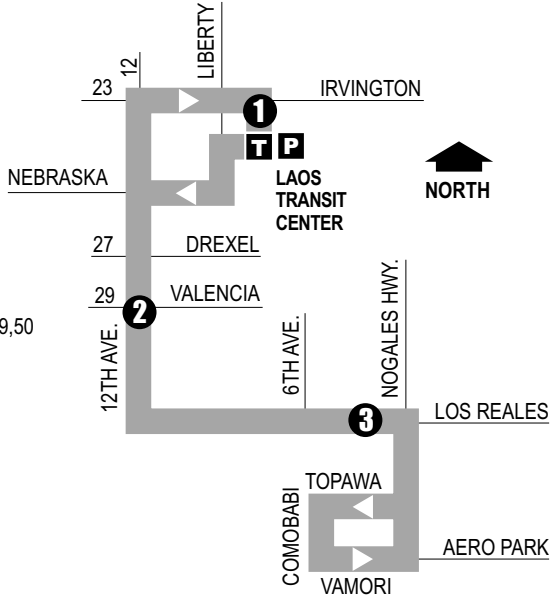

Route 24
12TH AVENUE

Roy Laos Transit Center
Tucson Rodeo Grounds
El Pueblo Neighborhood Center
Desert Diamond Casino

- P** Park & Ride Lot (Estacione y Viaje)
Laos Transit Center/Irvington
- T** Laos Transit Center (Centro de Tránsito)
Connecting to/(Conexión a):
Sun Tran — 2, 11, 12, 18, 23, 26, 25, 27, 29, 50
Sun Express — 203X, 204X
Sun Shuttle — 421, 430, 440, 486

Route 24 M-F Circular

Laos Transit Center	12th Ave. at Valencia	Los Reales at Nogales Hwy.	12th Ave. at Valencia	Laos Transit Center
1	2	3	2	1
420	427	432	443	449
520	527	532	543	549
619	627	632	643	650
648	656	701	712	719
718	726	732	744	752
748	756	802	814	822
818	826	832	844	852
848	856	902	914	922
918	926	932	944	952
948	956	1002	1014	1022
1018	1026	1032	1044	1052
1048	1056	1102	1114	1122
1118	1126	1132	1144	1152
1148	1156	1202	1214	1222
1218	1226	1232	1244	1252
1248	1256	102	114	122
118	126	132	144	152
148	156	202	214	222
218	226	232	244	252
248	256	302	314	322
318	326	332	344	352
348	356	402	414	422
418	426	432	444	452
448	456	502	514	522
518	526	532	544	552
549	557	603	615	623
619	627	632	643	650
650	658	703	714	721
750	758	803	814	820
850	858	903	914	920

Route 24 SAT Circular

Laos Transit Center	12th Ave. at Valencia	Los Reales at Nogales Hwy.	12th Ave. at Valencia	Laos Transit Center
1	2	3	2	1
636	645	650	701	709
736	745	750	801	809
836	845	850	901	909
936	945	950	1001	1009
1036	1045	1050	1101	1109
1136	1145	1150	1201	1209
1236	1245	1250	101	109
136	145	150	201	209
236	245	250	301	309
336	345	350	401	409
436	445	450	501	509
536	545	550	601	609
636	645	650	701	709
736	745	750	801	809
836	845	850	901	909

Route 24 SUN Circular

1	2	3	2	1
736	745	750	801	809
836	845	850	901	909
936	945	950	1001	1009
1036	1045	1050	1101	1109
1136	1145	1150	1201	1209
1236	1245	1250	101	109
136	145	150	201	209
236	245	250	301	309
336	345	350	401	409
436	445	450	501	509
536	545	550	601	609
646	655	700	711	719
746	755	800	811	819