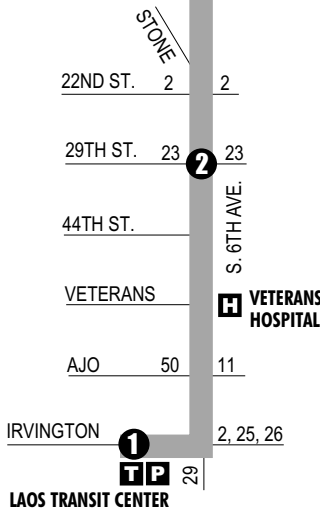

Route 18 FTN

S. 6TH AVENUE

See Downtown Detail
(Vea el mapa detallado del
Centro de La Ciudad)

- DES at El Pueblo Center**
- Roy Laos Transit Center**
- El Pueblo Neighborhood Center**
- Tucson Rodeo Grounds**
- Veteran's Hospital**
- Southgate Shopping Center**
- South Tucson**
- Sam Lena-South Tucson Library**
- Downtown (Centro)**
- La Frontera Center**
(6th Ave./14th St.)
- Children's Museum**
- Armory Park**
- Ronstadt Transit Center**

T Ronstadt Transit Center (Centro de Tránsito)
Connecting to/(Conexión a):
Sun Tran — 1,2,3,4,6,7,8,10,12,16,19,21,22,23,25
Sun Express — 102X AM, 103X, 104X, 105X,
107X,109X,110X
Sun Link streetcar
Sun Shuttle — 421

Route 18 SUN Southbound

Downtown - Ronstadt Ctr.	6th Ave. at 29th St.	Laos Transit Center
3	2	1
635	642	654
655	702	714
715	722	734
735	742	754
755	802	814
815	822	834
835	842	854
854	901	913
915	923	936
935	943	956
955	1003	1016
1015	1023	1036
1035	1043	1056
1055	1103	1116
1115	1123	1136
1135	1143	1156
1155	1203	1216
1215	1223	1236
1235	1243	1256
1255	103	116
115	123	136
135	143	156
155	203	216
215	223	236
235	243	256
255	303	316
315	323	336
335	343	356
355	403	416
415	423	436
435	443	456
455	503	516
515	523	536
535	543	556
555	603	616
615	622	634
635	642	654
655	702	714
715	722	734
735	742	754
755	802	814
815	822	834