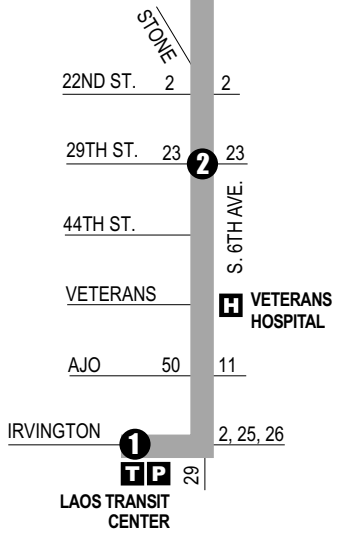

Route 18 FTN

S. 6TH AVENUE

See Downtown Detail
(Vea el mapa detallado del
Centro de La Ciudad)

- Roy Laos Transit Center *Downtown (Centro)*
- El Pueblo Neighborhood Center *La Frontera Center*
- Tucson Rodeo Grounds *(6th Ave./14th St.)*
- Veteran's Hospital *Children's Museum*
- Southgate Shopping Center *Armory Park*
- South Tucson *Ronstadt Transit Center*
- Sam Lena-South Tucson Library

T Ronstadt Transit Center (Centro de Tránsito)
Connecting to/(Conexión a):
Sun Tran — 1,2,3,4,6,7,8,10,12,16,19,21,22,23,25
Sun Express — 23X,101X,102X AM, 103X,
104X, 105X,107X,109X,110X
Sun Link streetcar
Sun Shuttle — 421

18

Route 18 SAT Northbound

Laos Transit Center	6th Ave. at 29th St.	Downtown - Ronstadt Ctr.
1	2	3
556	607	615
626	637	645
641	652	700
656	707	715
711	722	730
726	737	745
741	752	800
756	807	815
811	822	830
826	837	845
839	852	900
854	907	915
909	922	930
924	937	945
939	952	1000
954	1007	1015
1009	1022	1030
1024	1037	1045
1039	1052	1100
1054	1107	1115
1109	1122	1130
1124	1137	1145
1139	1152	1200
1154	1207	1215
1209	1222	1230
1224	1237	1245
1239	1252	100
1254	107	115
109	122	130
124	137	145
139	152	200
154	207	215
209	222	230
224	237	245
239	252	300
254	307	315
309	322	330
324	337	345
339	352	400
354	407	415
409	422	430
424	437	445
439	452	500
454	507	515
509	522	530
524	537	545
541	552	600
556	607	615
626	637	645
656	707	715
726	737	745
756	807	815
826	837	845