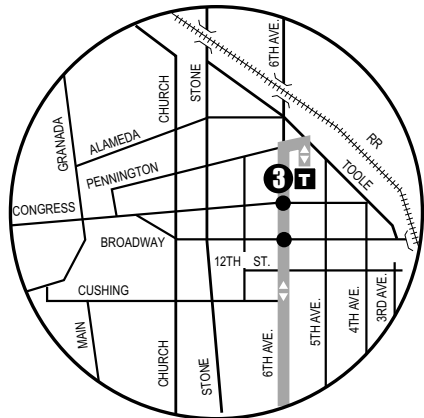

Route 18 FTN

S. 6TH AVENUE

See Downtown Detail
(Vea el mapa detallado del
Centro de La Ciudad)

- Roy Laos Transit Center *Downtown (Centro)*
- El Pueblo Neighborhood Center *La Frontera Center*
- Tucson Rodeo Grounds *(6th Ave./14th St.)*
- Veteran's Hospital *Children's Museum*
- Southgate Shopping Center *Armory Park*
- South Tucson *Ronstadt Transit Center*
- Sam Lena-South Tucson Library

T Ronstadt Transit Center (Centro de Tránsito)
Connecting to/(Conexión a):
Sun Tran — 1,2,3,4,6,7,8,10,12,16,19,21,22,23,25
Sun Express — 23X,101X,102X AM, 103X,
104X, 105X,107X,109X,110X
Sun Link streetcar
Sun Shuttle — 421

Route 18 SUN Southbound

Downtown - Ronstadt Ctr.	6th Ave. at 29th St.	Laos Transit Center
3	2	1
635	642	654
655	702	714
715	722	734
735	742	754
755	802	814
815	822	834
835	842	854
854	901	913
915	923	936
935	943	956
955	1003	1016
1015	1023	1036
1035	1043	1056
1055	1103	1116
1115	1123	1136
1135	1143	1156
1155	1203	1216
1215	1223	1236
1235	1243	1256
1255	103	116
115	123	136
135	143	156
155	203	216
215	223	236
235	243	256
255	303	316
315	323	336
335	343	356
355	403	416
415	423	436
435	443	456
455	503	516
515	523	536
535	543	556
555	603	616
615	622	634
635	642	654
655	702	714
715	722	734
735	742	754
755	802	814
815	822	834