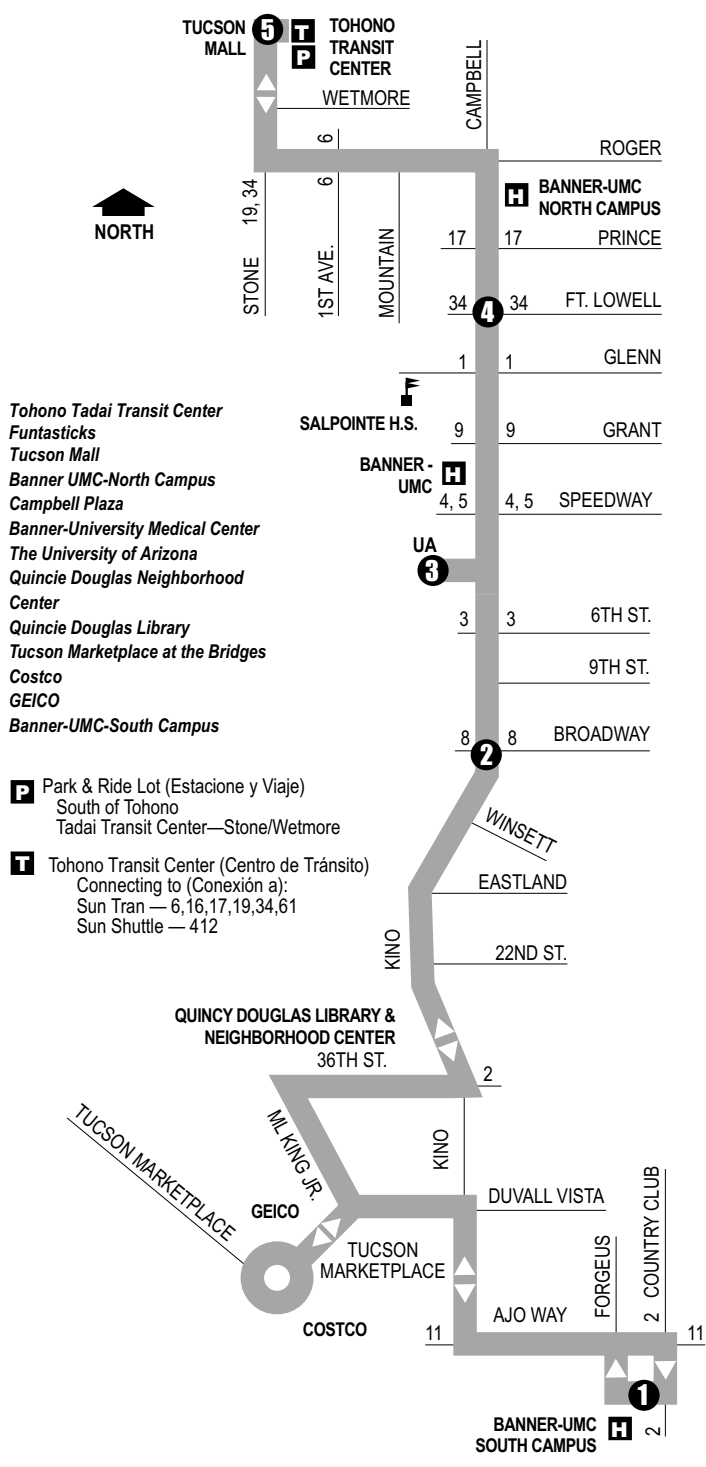

Route 15
CAMPBELL

- Tohono Tadaí Transit Center
- Funtasticks
- Tucson Mall
- Banner UMC-North Campus
- Campbell Plaza
- Banner-University Medical Center
- The University of Arizona
- Quincie Douglas Neighborhood Center
- Quincie Douglas Library
- Tucson Marketplace at the Bridges
- Costco
- GEICO
- Banner-UMC-South Campus

- P** Park & Ride Lot (Estacione y Viaje)
South of Tohono
Tadaí Transit Center—Stone/Wetmore
- T** Tohono Transit Center (Centro de Tránsito)
Connecting to (Conexión a):
Sun Tran — 6, 16, 17, 19, 34, 61
Sun Shuttle — 412

Route 15 SUN / Northbound

1	2	3	4	5
734	747	753	803	815
834	847	853	903	915
934	947	953	1003	1015
1034	1047	1053	1103	1115
1134	1147	1153	1203	1215
1234	1247	1253	103	115
134	147	153	203	215
234	247	253	303	315
334	347	353	403	415
434	447	453	503	515
534	547	553	603	615
634	647	653	703	715
734	747	753	803	815

Route 15 SUN / Southbound

5	4	3	2	1
745	757	810	813	829
845	857	910	913	929
945	957	1010	1013	1029
1045	1057	1110	1113	1129
1145	1157	1210	1213	1229
1245	1257	110	113	129
145	157	210	213	229
245	257	310	313	329
345	357	410	413	429
445	457	510	513	529
545	557	610	613	629
645	657	710	713	729
745	757	810	813	829