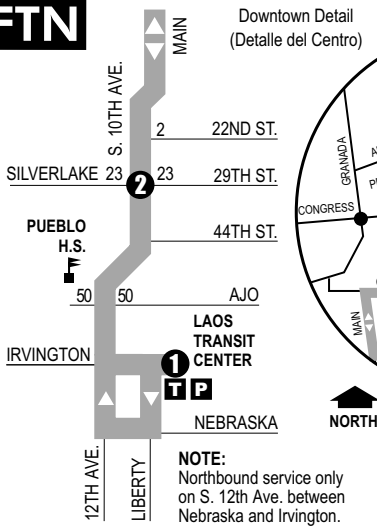

Route 12 FTN

10TH/12TH AVENUE

- Roy Laos Transit Center
- El Pueblo Neighborhood Center
- Tucson Rodeo Grounds
- Pueblo High School
- South Tucson
- Downtown (Centro)
- Tucson Convention Center
- La Frontera
- Ronstadt Transit Center
- Joel D. Valdez Main Library
- ADA/Special Services
- Pima County Superior Court

- P** Park & Ride Lots (Estacione y Viaje)
Laos Transit Center/Irvington
- T** Ronstadt Transit Center (Centro de Tránsito)
Connecting to/(Conexión a):
Sun Tran — 1,2,3,4,6,7,8,10,16,18,19,21,22,23,25
Sun Express — 23X, 101X, 102X AM, 103X, 104X, 105X, 107X, 109X, 110X
Sun Link streetcar
Sun Shuttle — 421
- T** Laos Transit Center (Centro de Tránsito)
Connecting to/(Conexión a):
Sun Tran — 2, 11, 18, 23, 24, 25, 26, 27, 29, 50
Sun Express — 203X, 204X
Sun Shuttle — 421, 430, 440, 486
- TL** Sun Link Transfer Point
(Puntos de Transbordo a Sun Link)
● Sun Link stops (paradas de Sun Link)

Route 12 SAT / Northbound

Laos Transit Center 	10th Ave. at 29th St.	Downtown - Ronstadt Ctr.
①	②	③
533	546	555
603	616	625
633	646	655
703	716	725
733	746	755
803	816	825
833	846	855
901	915	925
931	945	955
1001	1015	1025
1031	1045	1055
1101	1115	1125
1131	1145	1155
1201	1215	1225
1231	1245	1255
101	115	125
131	145	155
201	215	225
231	245	255
301	315	325
331	345	355
401	415	425
431	445	455
501	515	525
531	545	555
633	646	655
733	746	755
833	846	855

Route 12 SUN / Southbound

④	②	①
630	638	650
700	708	720
730	738	750
800	808	820
830	838	850
900	909	922
930	939	952
1000	1009	1022
1030	1039	1052
1100	1109	1122
1130	1139	1152
1200	1209	1222
1230	1239	1252
100	109	122
130	139	152
200	209	222
230	239	252
300	309	322
330	339	352
400	409	422
430	439	452
500	509	522
530	539	552
600	607	619
700	707	719
800	807	819