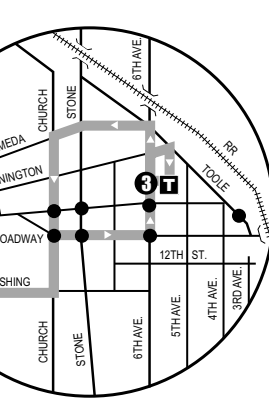

Route 12 FTN

10TH/12TH AVENUE

- Roy Laos Transit Center
- El Pueblo Neighborhood Center
- Tucson Rodeo Grounds
- Pueblo High School
- South Tucson
- Downtown (Centro)
- Tucson Convention Center
- La Frontera
- Ronstadt Transit Center
- Joel D. Valdez Main Library
- ADA/Special Services
- Pima County Superior Court

- P** Park & Ride Lots (Estacione y Viaje)
Laos Transit Center/Irvington
- T** Ronstadt Transit Center (Centro de Tránsito)
Connecting to/(Conexión a):
Sun Tran — 1,2,3,4,6,7,8,10,16,18,19,21,22,23,25
Sun Express — 23X, 101X, 102X AM, 103X, 104X, 105X, 107X, 109X, 110X
Sun Link streetcar
Sun Shuttle — 421
- T** Laos Transit Center (Centro de Tránsito)
Connecting to/(Conexión a):
Sun Tran — 2, 11, 18, 23, 24, 25, 26, 27, 29, 50
Sun Express — 203X, 204X
Sun Shuttle — 421, 430, 440, 486
- TL** Sun Link Transfer Point
(Puntos de Transbordo a Sun Link)
● Sun Link stops (paradas de Sun Link)

Route 12 SAT / Northbound

Laos Transit Center 	10th Ave. at 29th St.	Downtown - Ronstadt Ctr.
①	②	③
533	546	555
603	616	625
633	646	655
703	716	725
733	746	755
803	816	825
833	846	855
901	915	925
931	945	955
1001	1015	1025
1031	1045	1055
1101	1115	1125
1131	1145	1155
1201	1215	1225
1231	1245	1255
101	115	125
131	145	155
201	215	225
231	245	255
301	315	325
331	345	355
401	415	425
431	445	455
501	515	525
531	545	555
633	646	655
733	746	755
833	846	855

Route 12 SUN / Southbound

④	②	①
630	638	650
700	708	720
730	738	750
800	808	820
830	838	850
900	909	922
930	939	952
1000	1009	1022
1030	1039	1052
1100	1109	1122
1130	1139	1152
1200	1209	1222
1230	1239	1252
100	109	122
130	139	152
200	209	222
230	239	252
300	309	322
330	339	352
400	409	422
430	439	452
500	509	522
530	539	552
600	607	619
700	707	719
800	807	819