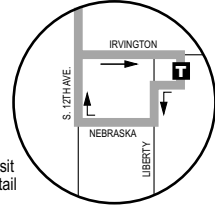

Route 12 FTN

10TH/12TH AVENUE

- Roy Laos Transit Center
- El Pueblo Neighborhood Center
- Tucson Rodeo Grounds
- Pueblo High School
- South Tucson
- Downtown (Centro)
- Tucson Convention Center
- La Frontera
- Ronstadt Transit Center
- Joel D. Valdez Main Library
- ADA/Special Services
- Pima County Superior Court

- P** Park & Ride Lots (Estacione y Viaje)
Laos Transit Center/Irvington
- T** Ronstadt Transit Center (Centro de Tránsito)
Connecting to/(Conexión a):
Sun Tran — 1,2,3,4,6,7,8,10,16,18,19,21,22,23,25
Sun Express — 23X, 101X, 102X AM, 103X, 104X, 105X, 107X, 109X, 110X
Sun Link streetcar
Sun Shuttle — 421
- T** Laos Transit Center (Centro de Tránsito)
Connecting to/(Conexión a):
Sun Tran — 2, 11, 18, 23, 24, 25, 26, 27, 29, 50
Sun Express — 203X, 204X
Sun Shuttle — 421, 430, 440, 486
- TL** Sun Link Transfer Point
(Puntos de Transbordo a Sun Link)
● Sun Link stops (paradas de Sun Link)

Route 12 SAT / Northbound

Laos Transit Center 	10th Ave. at 29th St.	Downtown - Ronstadt Ctr.
①	②	③
533	546	555
603	616	625
633	646	655
703	716	725
733	746	755
803	816	825
833	846	855
901	915	925
931	945	955
1001	1015	1025
1031	1045	1055
1101	1115	1125
1131	1145	1155
1201	1215	1225
1231	1245	1255
101	115	125
131	145	155
201	215	225
231	245	255
301	315	325
331	345	355
401	415	425
431	445	455
501	515	525
531	545	555
633	646	655
733	746	755
833	846	855