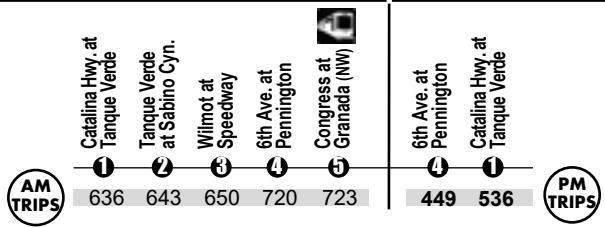

**TL** Sun Link Transfer Point  
 (Puntos de Transbordo a Sun Link)  
 ● Sun Link stops (paradas de Sun Link)

- Downtown (Centro)
- Ronstadt Transit Center
- University of Arizona
- Pima County Superior Court
- Rincon/University H.S. (Swan)
- Tucson High School (Euclid)
- Wilmot Library

**¡Alerta de Pasajeros!**  
 Debido a proyectos de construcción en el centro, esta ruta está desviada. Para ver el mapa detallado de rutas del centro actual, visite: [SunTran.com/alert](http://SunTran.com/alert).

### Route 109X M-F / Westbound

### Route 109X M-F / Eastbound