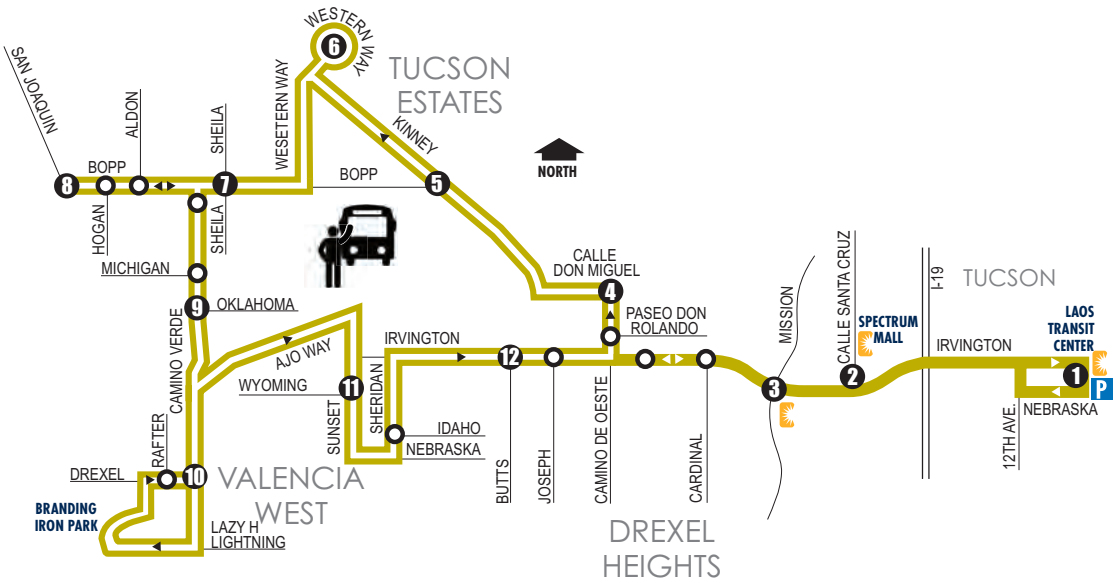

430

**TUCSON ESTATES/VALENCIA WEST**

**○ Additional Stop**  
*Parada adicional*

**P Park & Ride Lot**  
*Lote de estacione y viaje*  
Laos Transit Center/Irvington

**Flag Stops/Parada Solicitada**

Passengers can flag down a vehicle anywhere along a street with double lines on this map. Passengers should wait a safe distance from the street and wave to the driver indicating you want a ride.

*Los pasajeros pueden viajar solicitando un vehículo en cualquier lugar a lo largo de una calle con líneas dobles en este mapa. Los pasajeros deben esperar a una sana distancia de la calle y señalar con la mano al conductor que quiere un viaje.*

**Connect to Sun Tran/Transborda a Sun Tran**

Routes 2, 11, 12, 18, 23, 24, 25, 26, 27, 29, 50 – Stop **1**

Route 23 – Stop **2 3**

**Connect to Sun Shuttle/Transborda a Sun Shuttle**

Routes 421, 440, 486 – Stop **1**

- 1** Laos Transit Center
- 2** Spectrum Mall at Calle Santa Cruz
- 3** Irvington at Mission
- 4** Calle Don Miguel at Camino de Oeste
- 5** Kinney at Bopp Ranch
- 6** Western Way Circle
- 7** Bopp at Sheila
- 8** Bopp at San Joaquin
- 9** Camino Verde at Oklahoma
- 10** Camino Verde at Drexel
- 11** Sunset at Louisiana
- 12** Irvington at Butts