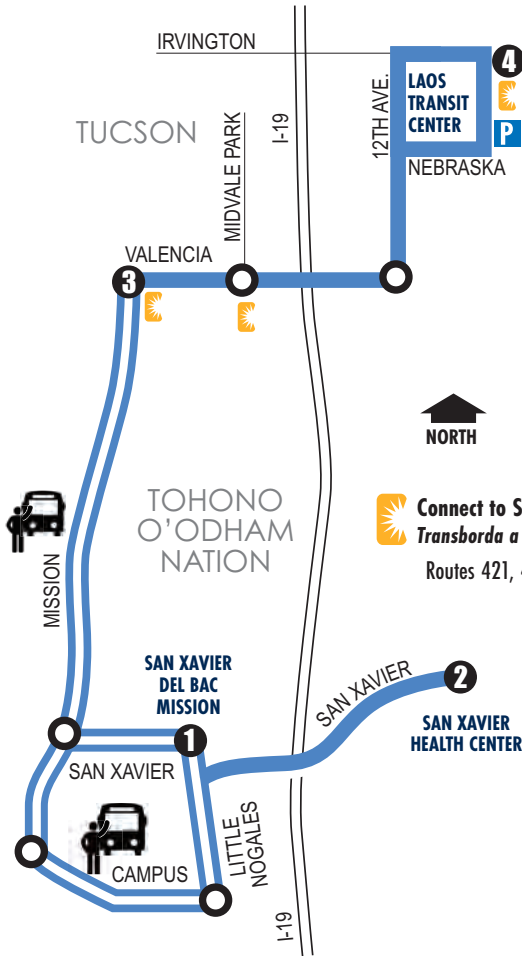

440

SAN XAVIER

Flag Stops/Parada Solicitada

Passengers can flag down a vehicle anywhere along a street with double lines on this map. Passengers should wait a safe distance from the street and wave to the driver indicating you want a ride.

Los pasajeros pueden viajar solicitando un vehículo en cualquier lugar a lo largo de una calle con líneas dobles en este mapa. Los pasajeros deben esperar a una sana distancia de la calle y señalar con la mano al conductor que quiere un viaje.

Park & Ride Lot

Lote de estacione y viaje

Laos Transit Center/Irvington

- 1 San Xavier Mission
- 2 Health Center
- 3 Mission at Valencia
- 4 Laos Transit Center

**MON TUES THURS FRI
NORTHBOUND**

1	2	3	4
5:27	—	5:44	6:01
6:53	7:01	7:24	7:41
8:33	8:41	9:04	9:21
10:13	10:21	10:44	11:01
11:53	12:01	12:24	12:41
1:33	1:41	2:04	2:21
3:13	3:21	3:44	4:01
4:53	5:01	5:24	5:41
6:37	—	6:54	7:11

**WEDNESDAY
NORTHBOUND**

1	2	3	4
5:27	—	5:44	6:01
7:07	—	7:24	7:41
8:47	—	9:04	9:21
10:27	—	10:44	11:01
11:53	12:01	12:24	12:41
1:33	1:41	2:04	2:21
3:13	3:21	3:44	4:01
4:53	5:01	5:24	5:41
6:37	—	6:54	7:11