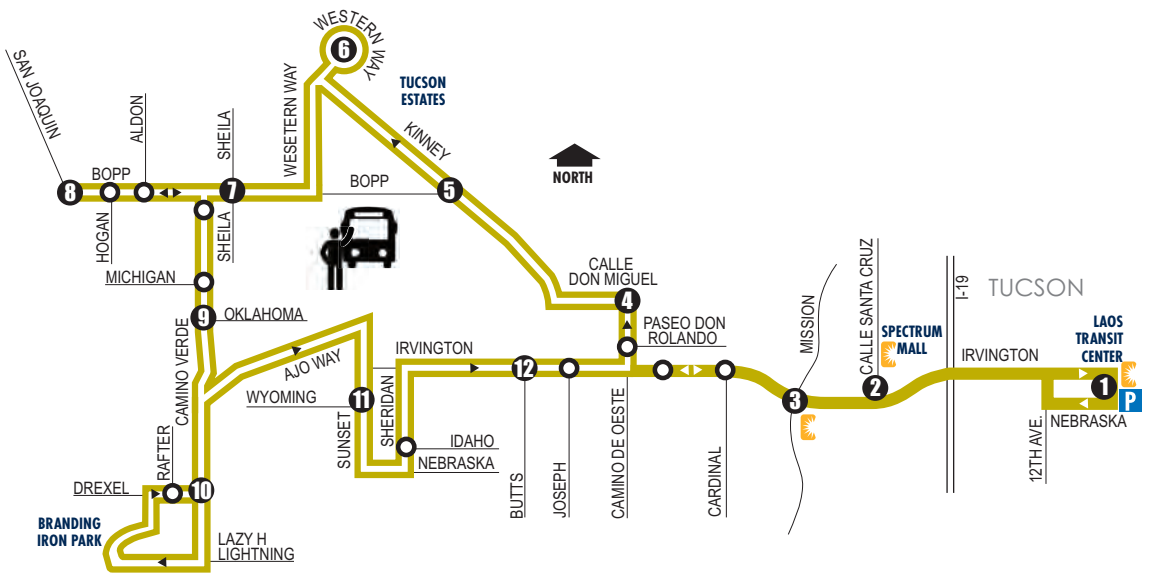

430

TUCSON ESTATES

○ Additional Stop
Parada adicional

P Park & Ride Lot
Lote de estacione y viaje
Laos Transit Center/Irvington

Flag Stops/Parada Solicitada

Passengers can flag down a vehicle anywhere along a street with double lines on this map. Passengers should wait a safe distance from the street and wave to the driver indicating you want a ride.

Los pasajeros pueden viajar solicitando un vehículo en cualquier lugar a lo largo de una calle con líneas dobles en este mapa. Los pasajeros deben esperar a una sana distancia de la calle y señalar con la mano al conductor que quiere un viaje.

☀ Connect to Sun Tran/Transborda a Sun Tran
Routes 2, 11, 12, 18, 23, 24, 25, 26, 27, 29, 50 – Stop **1**

Route 23 – Stop **2 3**

☀ Connect to Sun Shuttle/Transborda a Sun Shuttle
Routes 421, 440, 486 – Stop **1**

- 1** Laos Transit Center
- 2** Spectrum Mall at Calle Santa Cruz
- 3** Irvington at Mission
- 4** Calle Don Miguel at Camino de Oeste
- 5** Kinney at Bopp Ranch
- 6** Western Way Circle
- 7** Bopp at Sheila
- 8** Bopp at San Joaquin
- 9** Camino Verde at Oklahoma
- 10** Camino Verde at Drexel
- 11** Sunset at Louisiana
- 12** Irvington at Butts